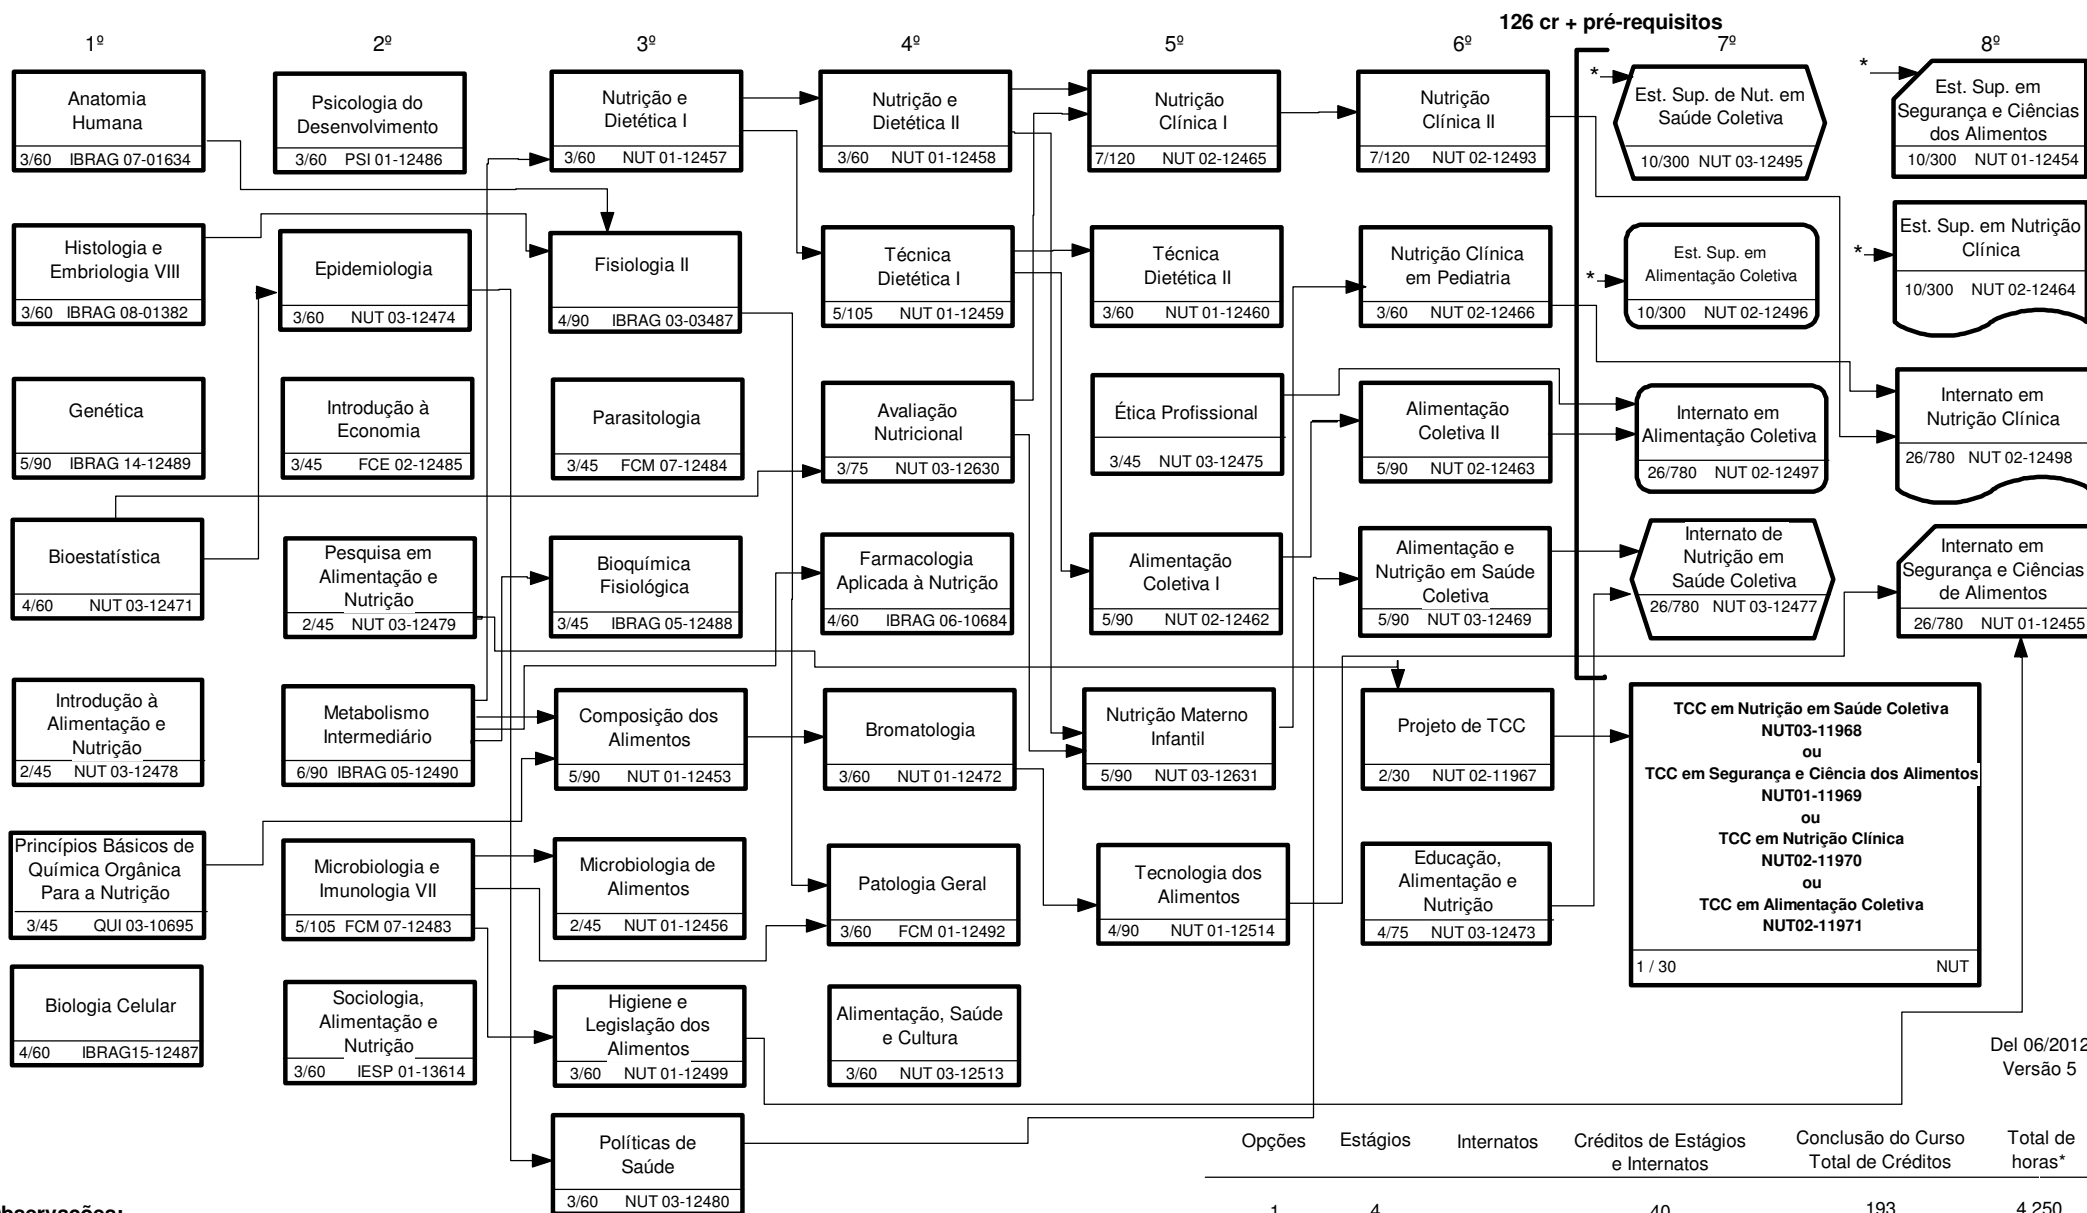

Curso de Nutrição

Unidade Responsável: Instituto de Nutrição

Estágios e Internatos

Observações:
 - Os números situados na parte inferior esquerda do retângulo representam créditos e carga horária conferidos por disciplina.
 - O Curso será integralizado em um mínimo de 8 períodos e um máximo de 16.
 (*)As disciplinas de estágio e internato com o mesmo tipo de contorno têm os mesmos pré-requisitos.

Opções	Estágios	Internatos	Créditos de Estágios e Internatos	Conclusão do Curso Total de Créditos	Total de horas*
1	4	-	40	193	4.250
2	3	1	56	209	4.730
3	2	2	72	225	5.210
4	1	3	88	241	5.690
5	-	4	104	257	6.170