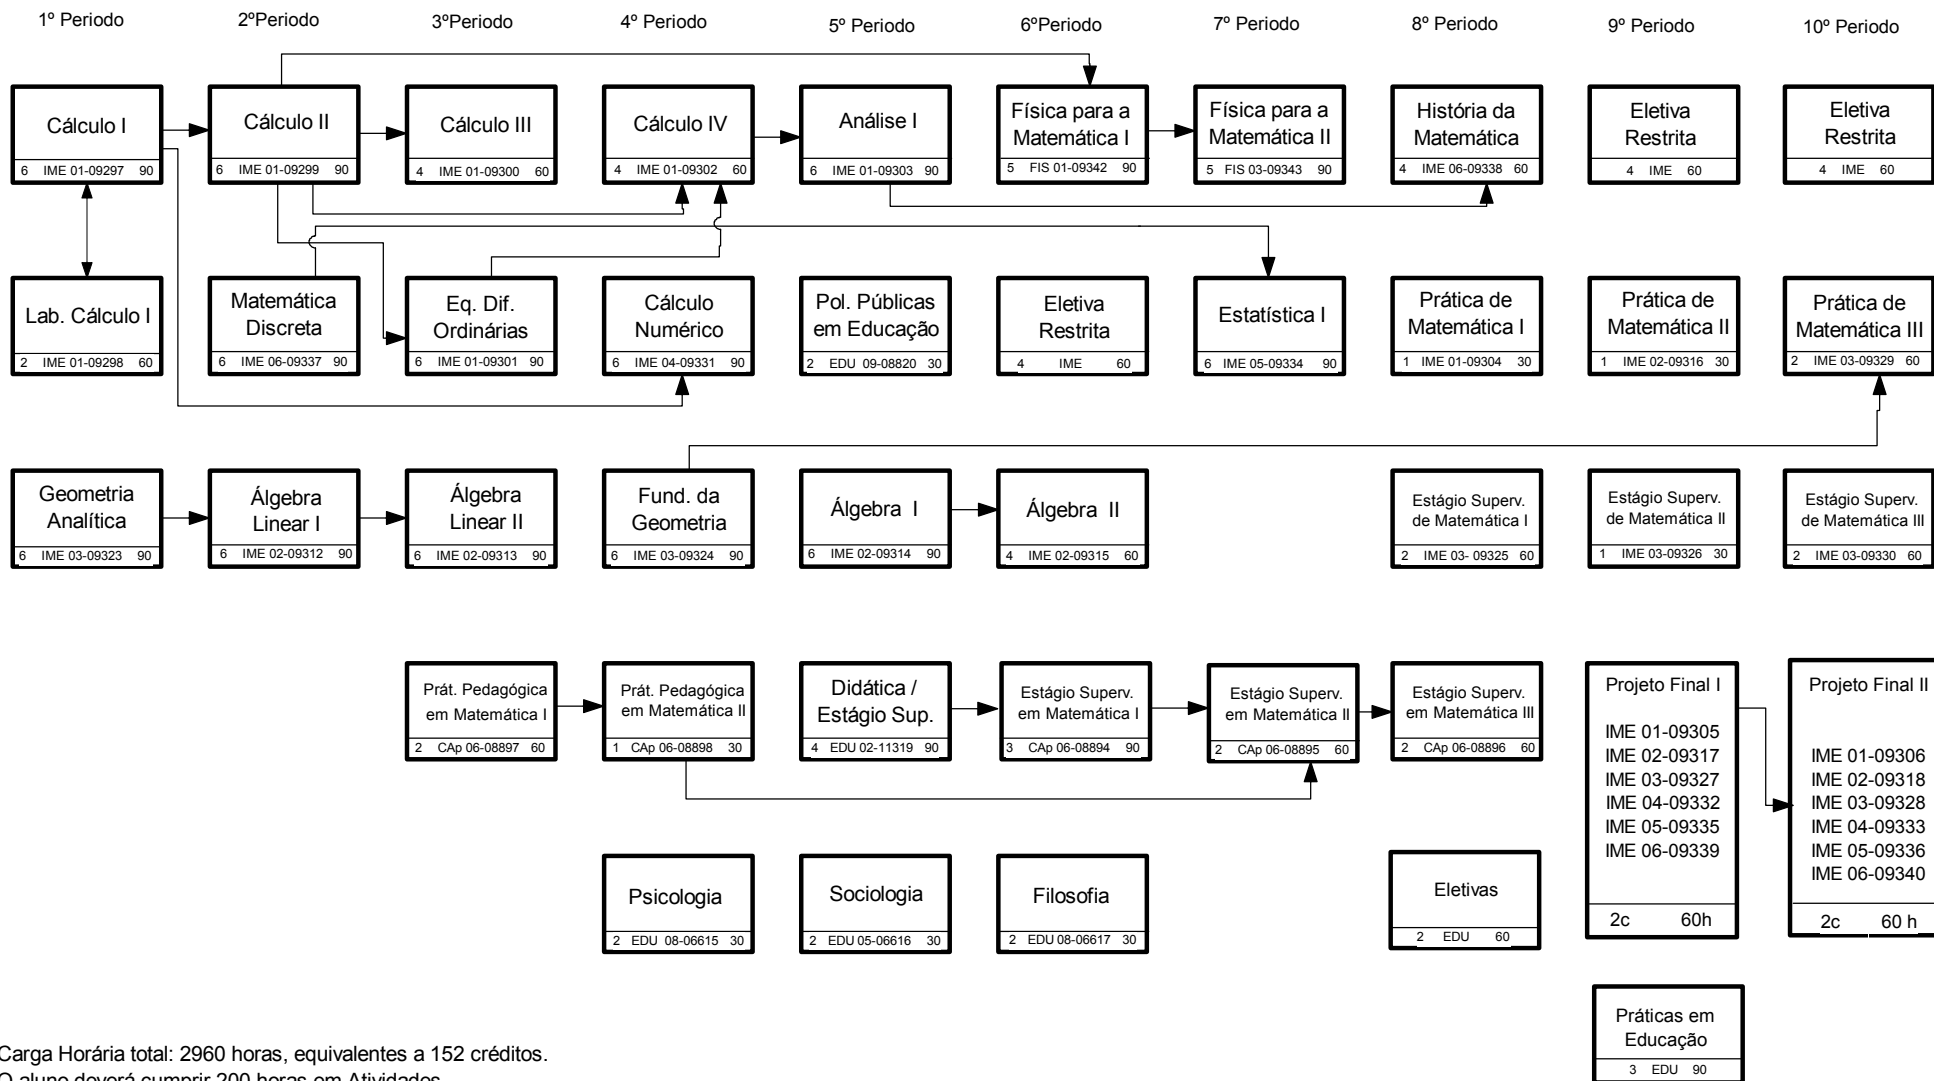

**CURSO DE MATEMÁTICA - Versão 7**  
**HABILITAÇÃO: LICENCIATURA - HORÁRIO NOTURNO**  
**UNIDADE RESPONSÁVEL: INSTITUTO DE MATEMÁTICA E ESTATÍSTICA**

Carga Horária total: 2960 horas, equivalentes a 152 créditos.  
 O aluno deverá cumprir 200 horas em Atividades Acadêmico-Científico-Culturais.

O curso será integralizado em um mínimo de 10 (dez) e um máximo de 16 (dezesseis) períodos.

Obs.: Os números situados no canto inferior do retângulo indicam o nº de créditos e a carga horária da disciplina respectivamente.