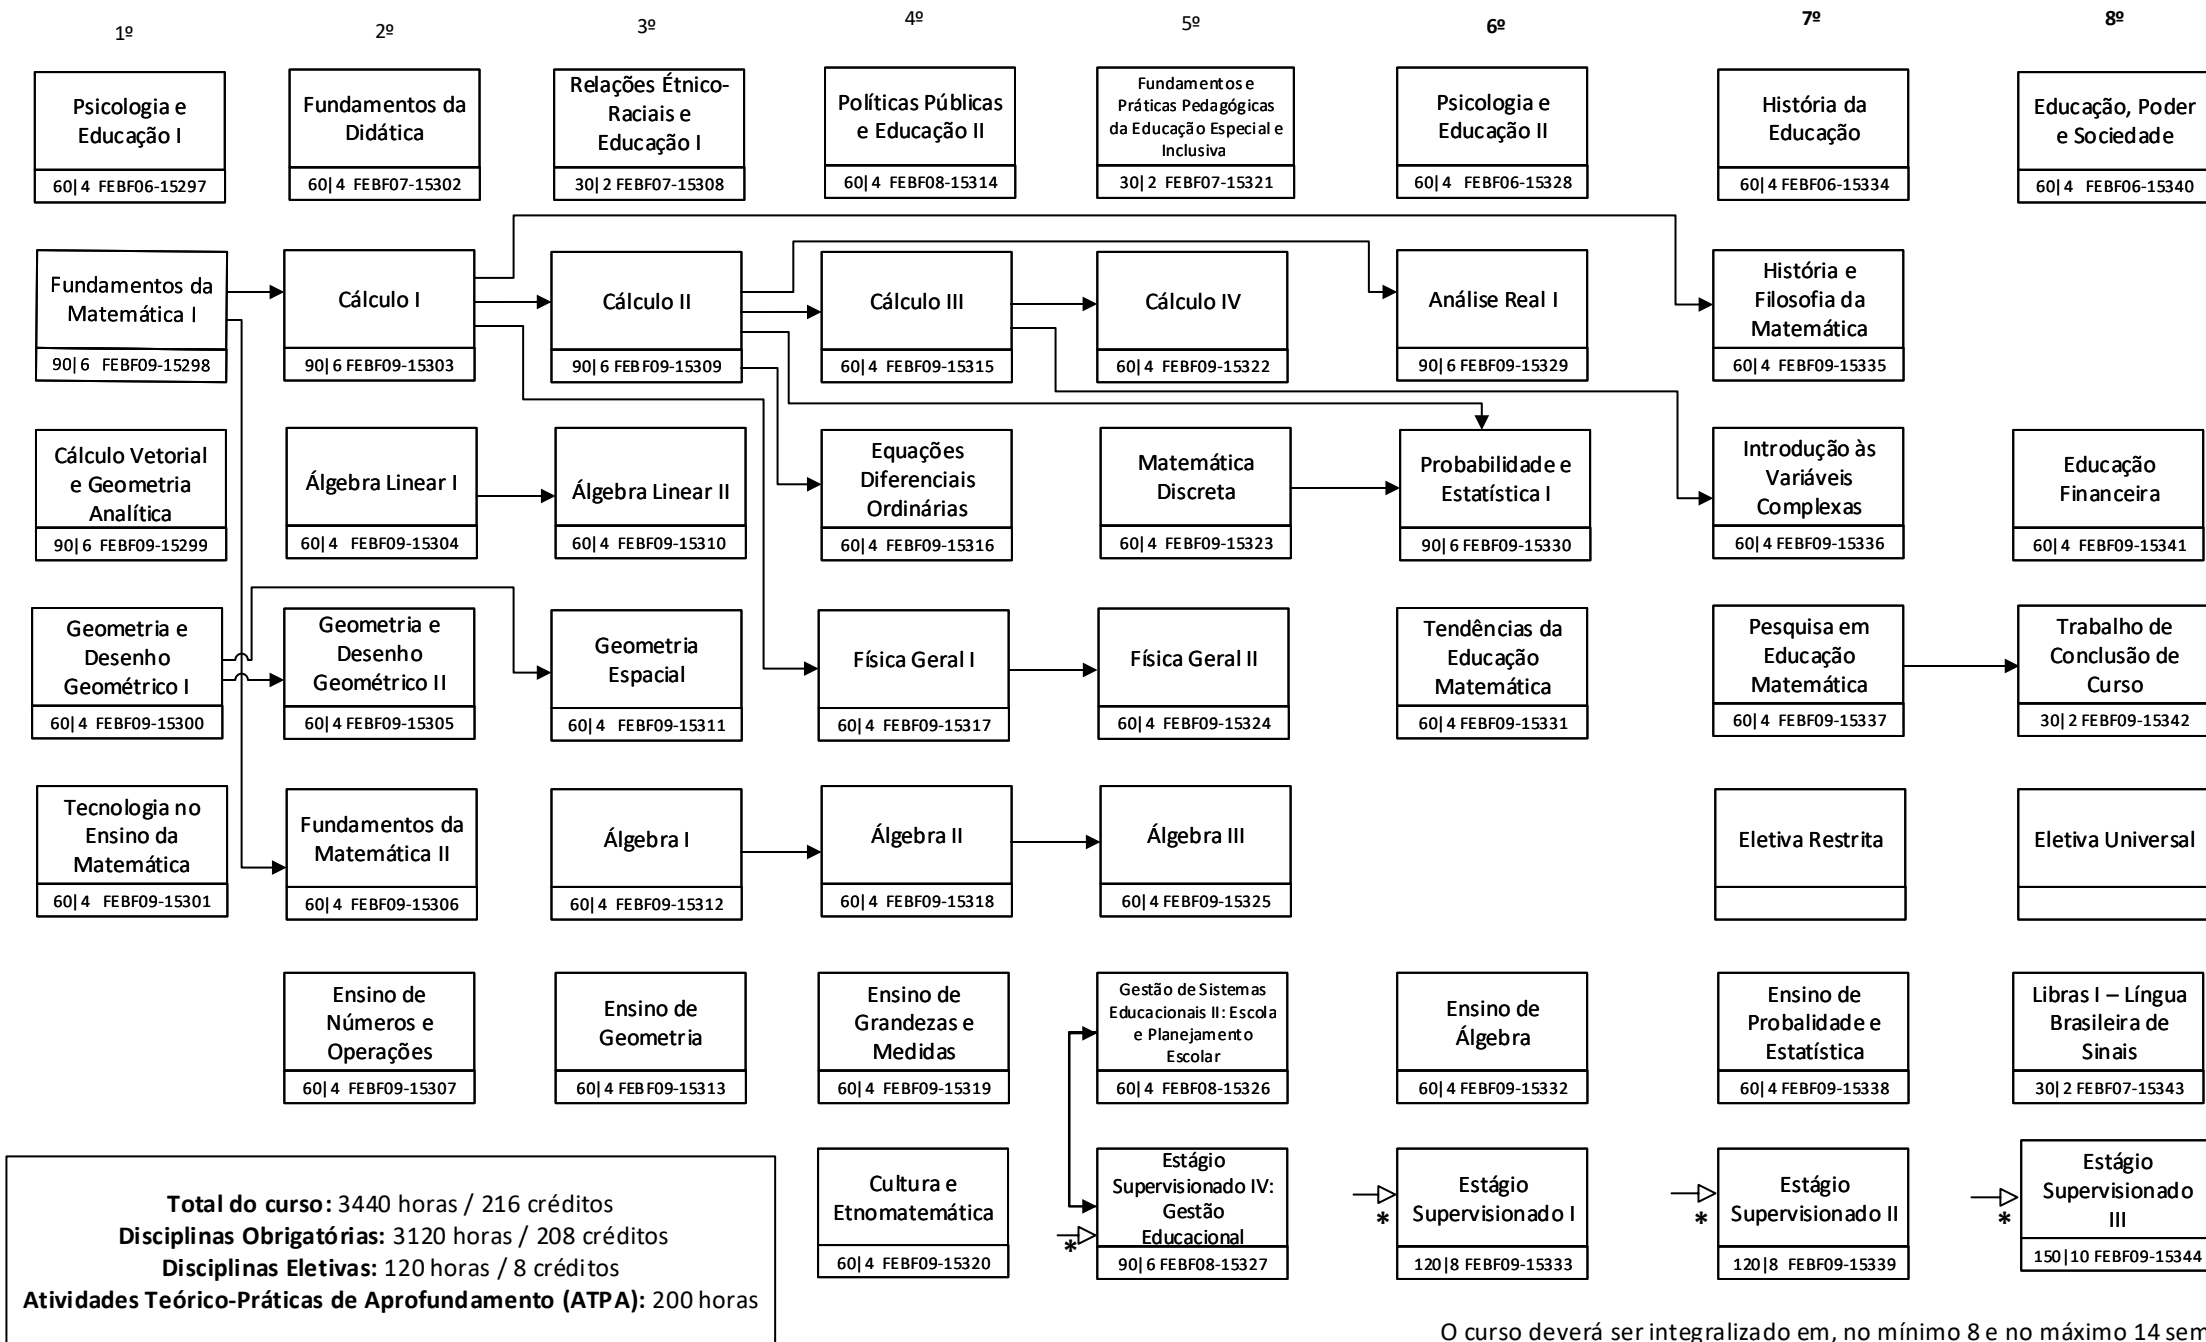

Curso: Matemática
Habilitação: Licenciatura
Unidade Responsável: Faculdade de Educação da Baixada Fluminense

Deliberação
75/2022
 Versão 3

O curso deverá ser integralizado em, no mínimo 8 e no máximo 14 semestres.