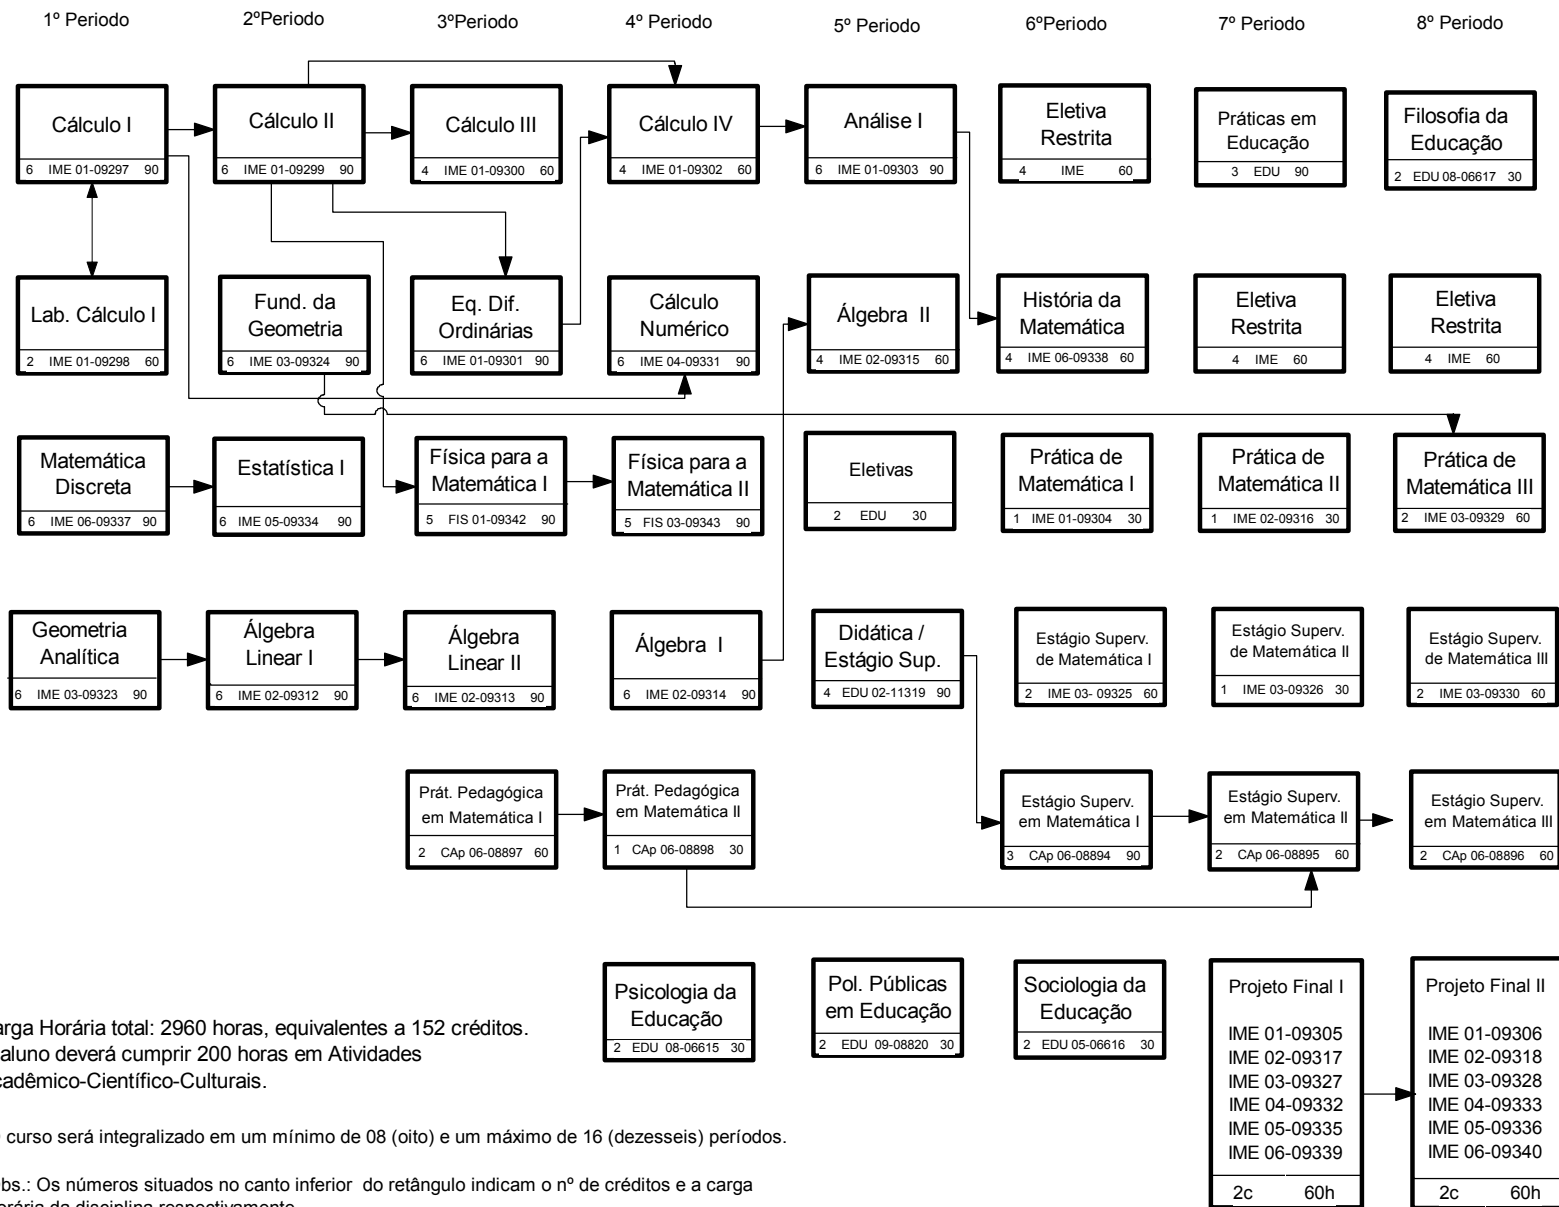

CURSO DE MATEMÁTICA - Versão 6
HABILITAÇÃO: LICENCIATURA - HORÁRIO DIURNO
UNIDADE RESPONSÁVEL: INSTITUTO DE MATEMÁTICA E ESTATÍSTICA

Carga Horária total: 2960 horas, equivalentes a 152 créditos.
 O aluno deverá cumprir 200 horas em Atividades Acadêmico-Científico-Culturais.

O curso será integralizado em um mínimo de 08 (oito) e um máximo de 16 (dezesseis) períodos.

Obs.: Os números situados no canto inferior do retângulo indicam o nº de créditos e a carga horária da disciplina respectivamente.