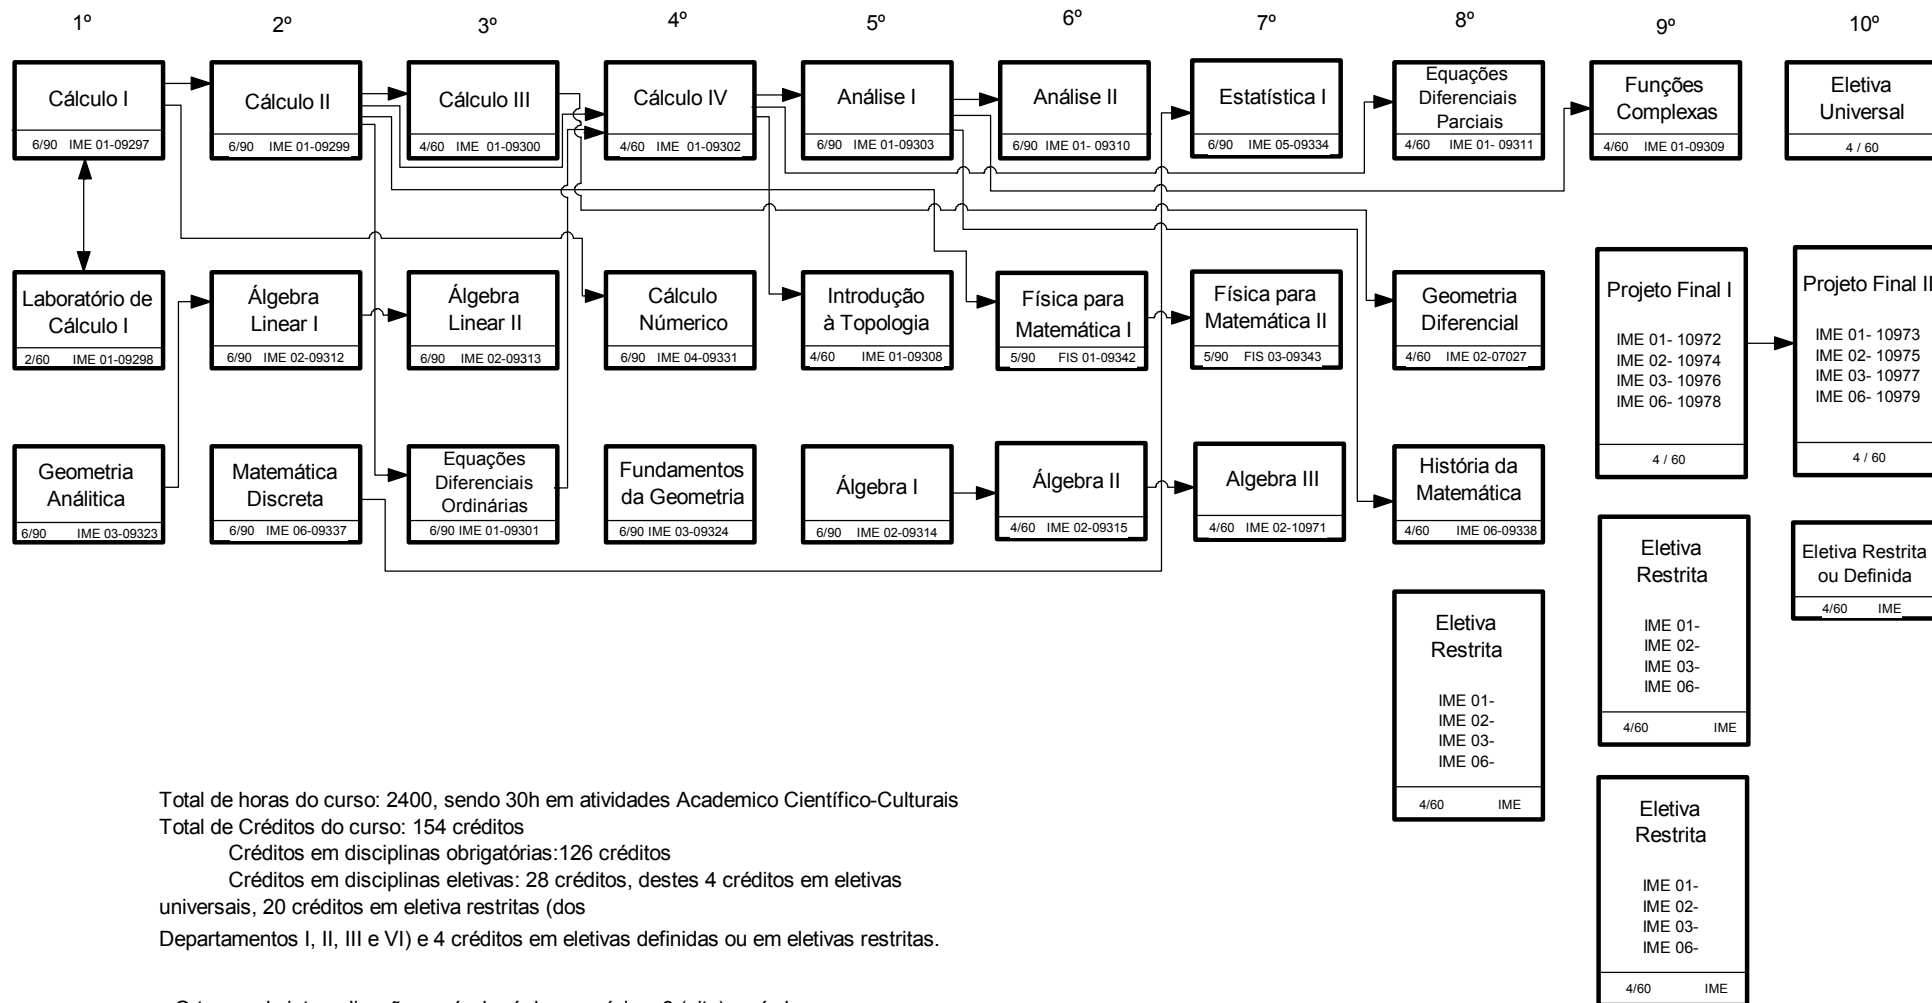

CURSO DE MATEMÁTICA - BACHARELADO - Versão 7
HORÁRIO NOTURNO
UNIDADE RESPONSÁVEL: INSTITUTO DE MATEMÁTICA E ESTATÍSTICA

Total de horas do curso: 2400, sendo 30h em atividades Acadêmico Científico-Culturais

Total de Créditos do curso: 154 créditos

Créditos em disciplinas obrigatórias: 126 créditos

Créditos em disciplinas eletivas: 28 créditos, destes 4 créditos em eletivas universais, 20 créditos em eletiva restritas (dos

Departamentos I, II, III e VI) e 4 créditos em eletivas definidas ou em eletivas restritas.

O tempo de integralização curricular é de, no mínimo 8 (oito) períodos e, no máximo 16 (dezesseis) períodos.