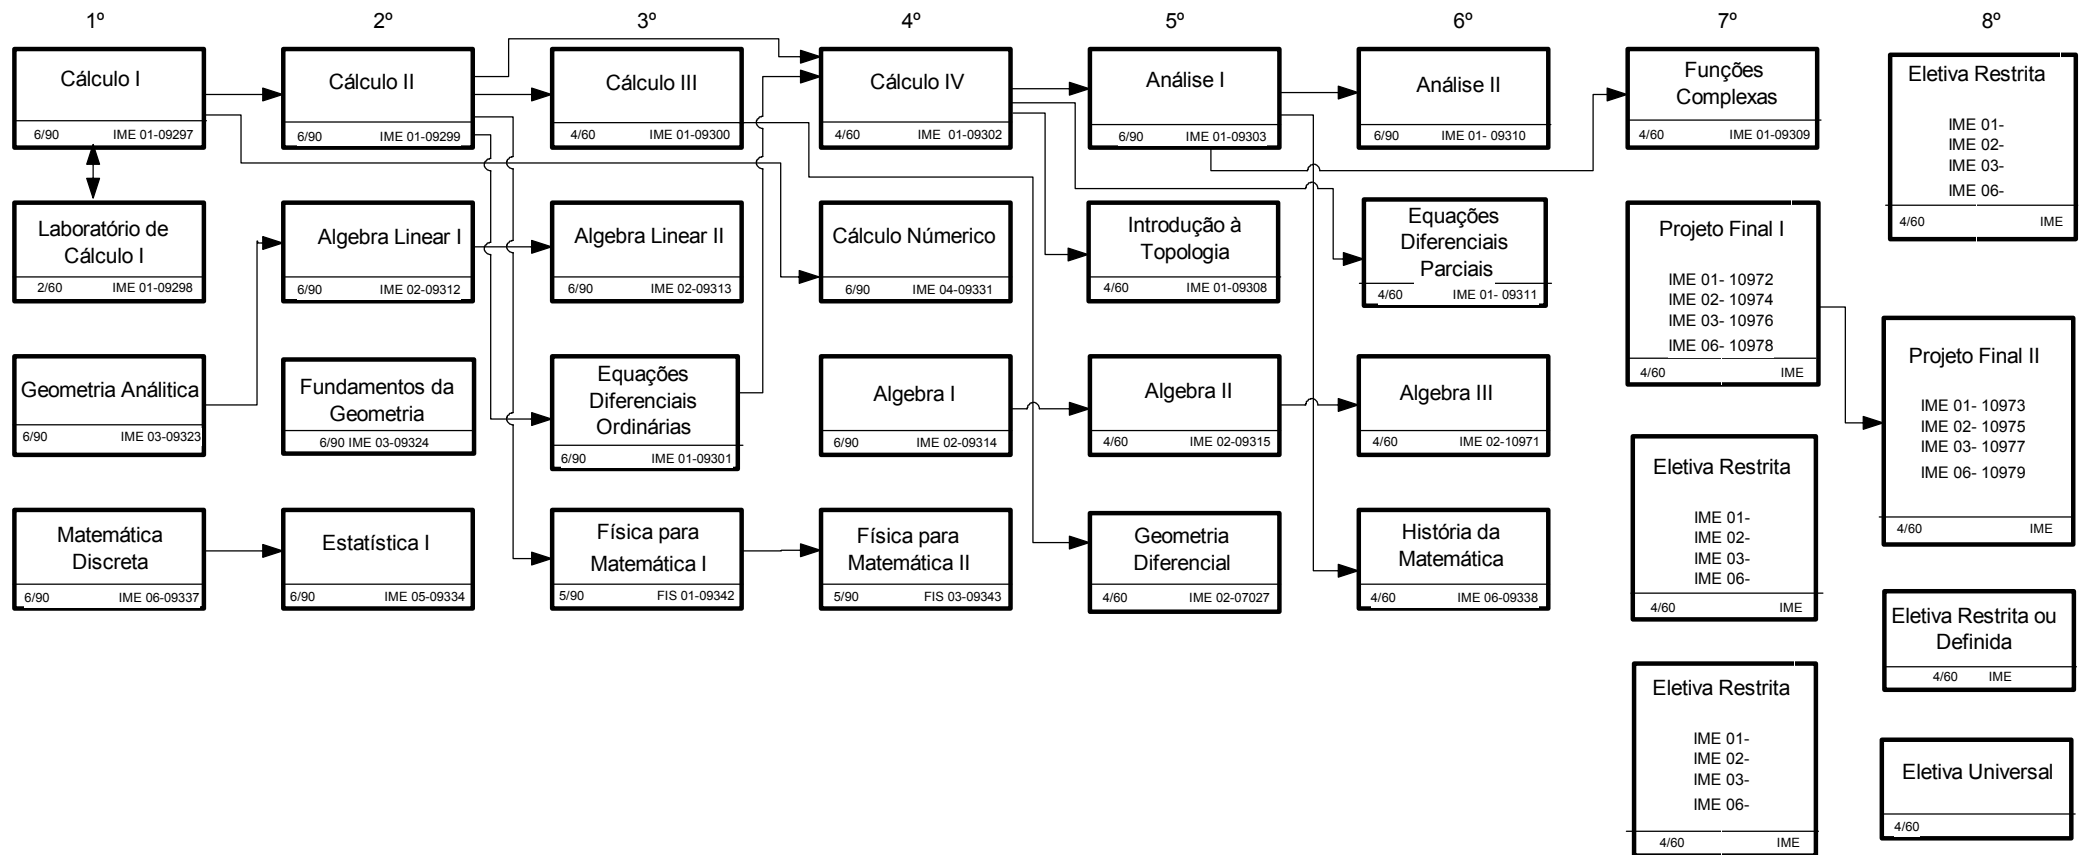

CURSO DE MATEMÁTICA - BACHARELADO - Versão 6
HORÁRIO DIURNO
UNIDADE RESPONSÁVEL: INSTITUTO DE MATEMÁTICA E ESTATÍSTICA

Total de horas do curso: 2400, sendo 30h em atividades Acadêmico Científico-Culturais

Total de Créditos do curso: 154 créditos

Créditos em disciplinas obrigatórias: 126 créditos

Créditos em disciplinas eletivas: 28 créditos, destes 4 créditos em eletivas universais, 20 créditos em eletiva restritas (dos Departamentos I, II, III e VI) e 4 créditos em eletivas definidas ou em eletivas restritas.

O tempo de integralização curricular é de, no mínimo 8 (oito) períodos e, no máximo 16 (dezesseis) períodos.

Del. 031/2010
 Versão: 6
 Atualizado em 22/10/2010