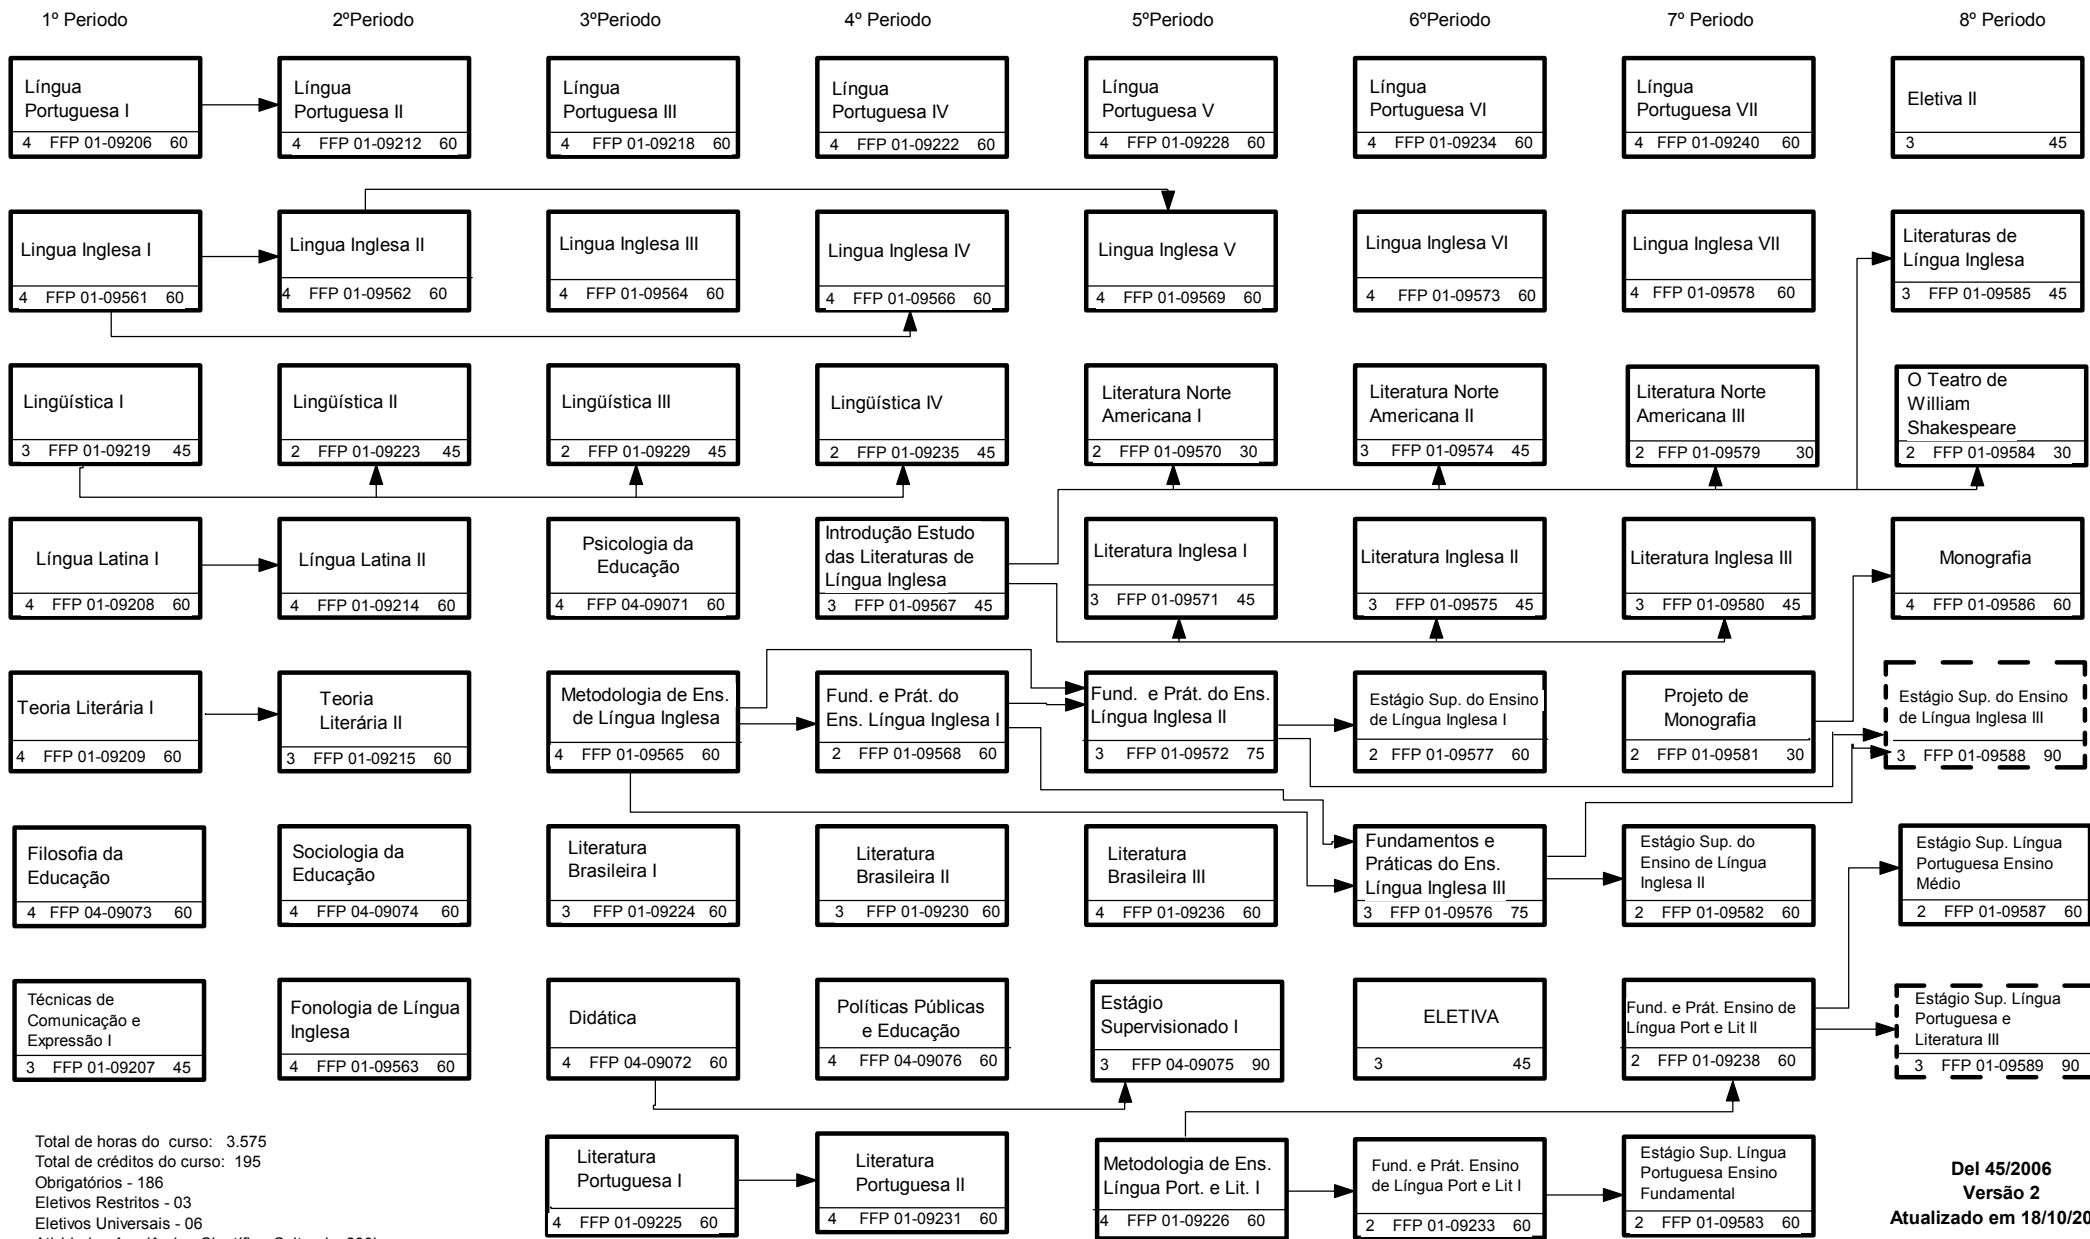

CURSO DE LETRAS
HABILITAÇÃO: PORTUGUÊS/INGLÊS (LICENCIATURA)
 UNIDADE RESPONSÁVEL: FACULDADE DE FORMAÇÃO DE PROFESSORES - SG

Total de horas do curso: 3.575
 Total de créditos do curso: 195
 Obrigatórios - 186
 Eletivos Restritos - 03
 Eletivos Universais - 06
 Atividades Acadêmico-Científico-Culturais: 200h

O Curso será integralizado em um mínimo de 8 períodos e um máximo de 14.

Os números situados na parte inferior esquerda do retângulo representam os créditos conferidos por disciplina.

Del 45/2006
Versão 2
Atualizado em 18/10/2012