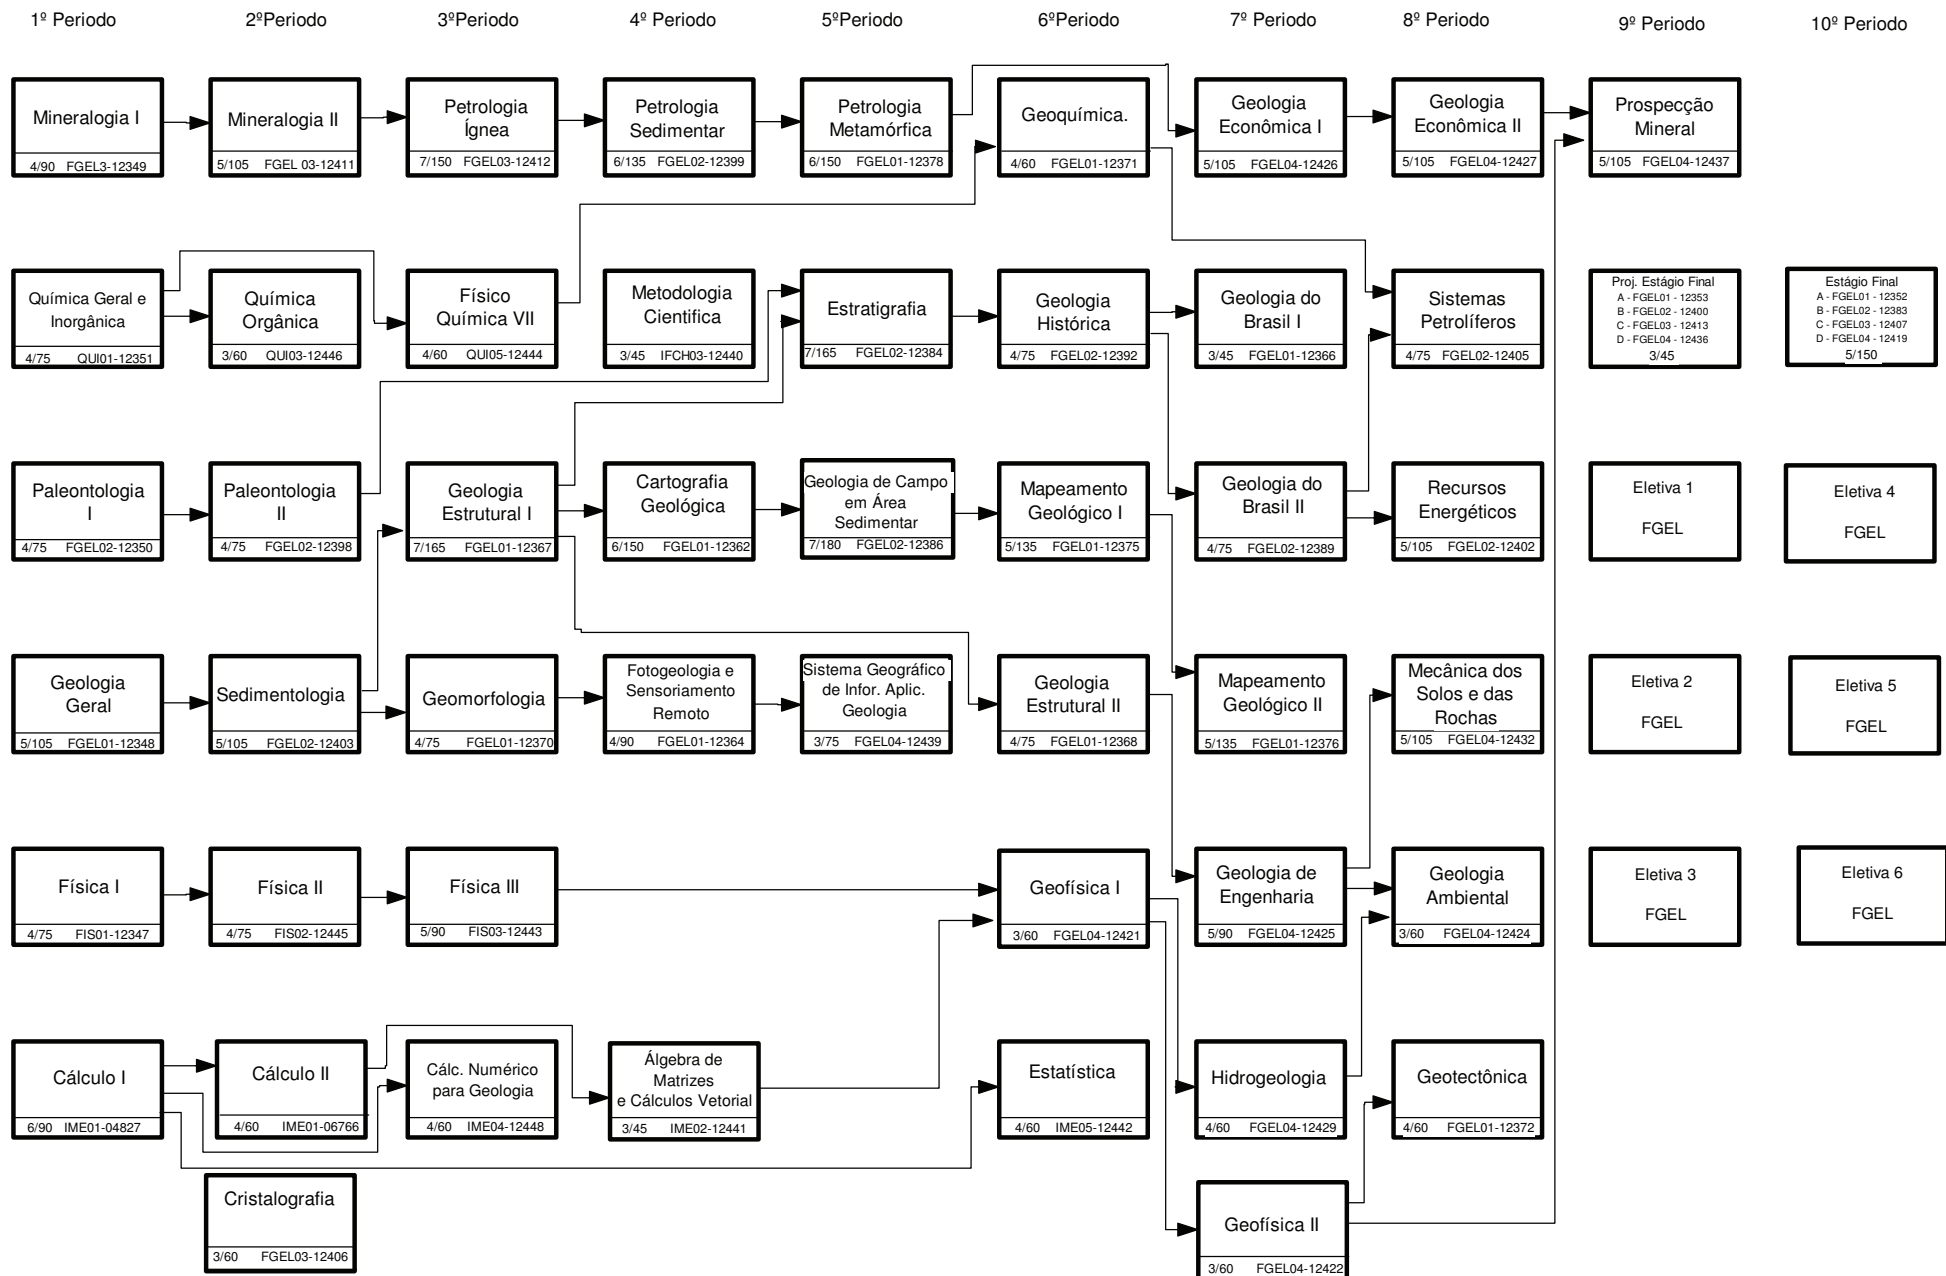

**CURSO DE GEOLOGIA**  
**UNIDADE RESPONSÁVEL: FACULDADE DE GEOLOGIA**

Observações:  
 - Os números situados na parte inferior do retângulo representam os créditos e a carga horária conferidos por disciplina.  
 - O curso será integralizado em um mínimo de 10 e um máximo de 18 períodos.  
 - Para se inscrever em disciplinas eletivas, o aluno deverá ter integralizado, no mínimo, 180 (cento e oitenta) créditos.  
 - Para se inscrever na disciplina de Projeto de Estágio Final, o aluno deverá ter integralizado, no mínimo, 205 (duzentos e cinco) créditos.

Total de horas do curso: 4.800  
 Total de créditos do curso: 241

Disciplinas Obrigatórias: 215 créditos  
 Disciplinas Eletivas Restritas: 26 créditos

Deliberação 03/2012  
 Versão 2

Atualizado em 28/03/2014