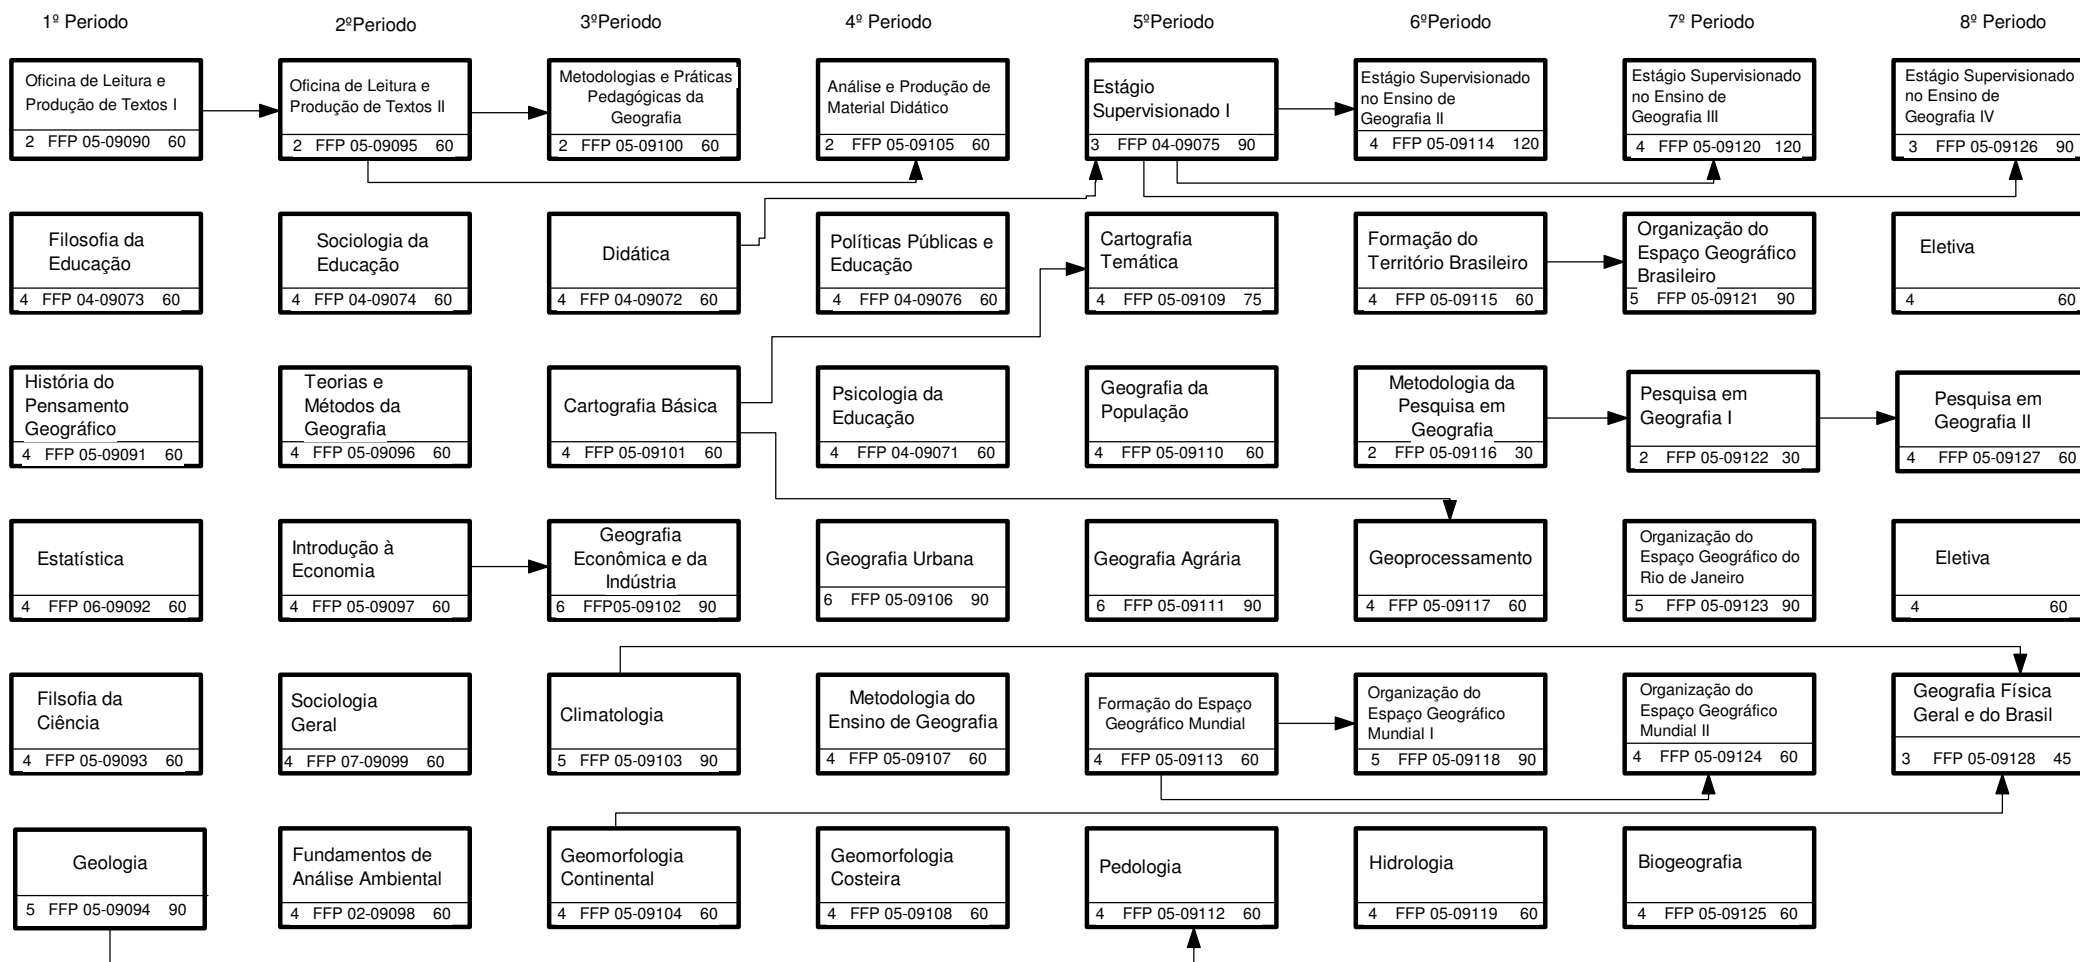

**CURSO DE GEOGRAFIA (GSG)
LICENCIATURA PLENA
UNIDADE RESPONSÁVEL: FACULDADE DE FORMAÇÃO DE PROFESSORES - SG**

O Curso será integralizado em um mínimo de 8 períodos e um máximo de 14.

Total de horas do curso: 3380
 Total de créditos do curso: 184
 Obrigatórios - 176
 Eletivos Universais - 8
 Atividades Acadêmico-Científico-Culturais: 200 h

Os números situados na parte inferior esquerda do retângulo representam os créditos conferidos por disciplina e os da direita à carga horária.

Deliberação n.º
044/2006
versão: 2

Atualizado em
27/02/2013