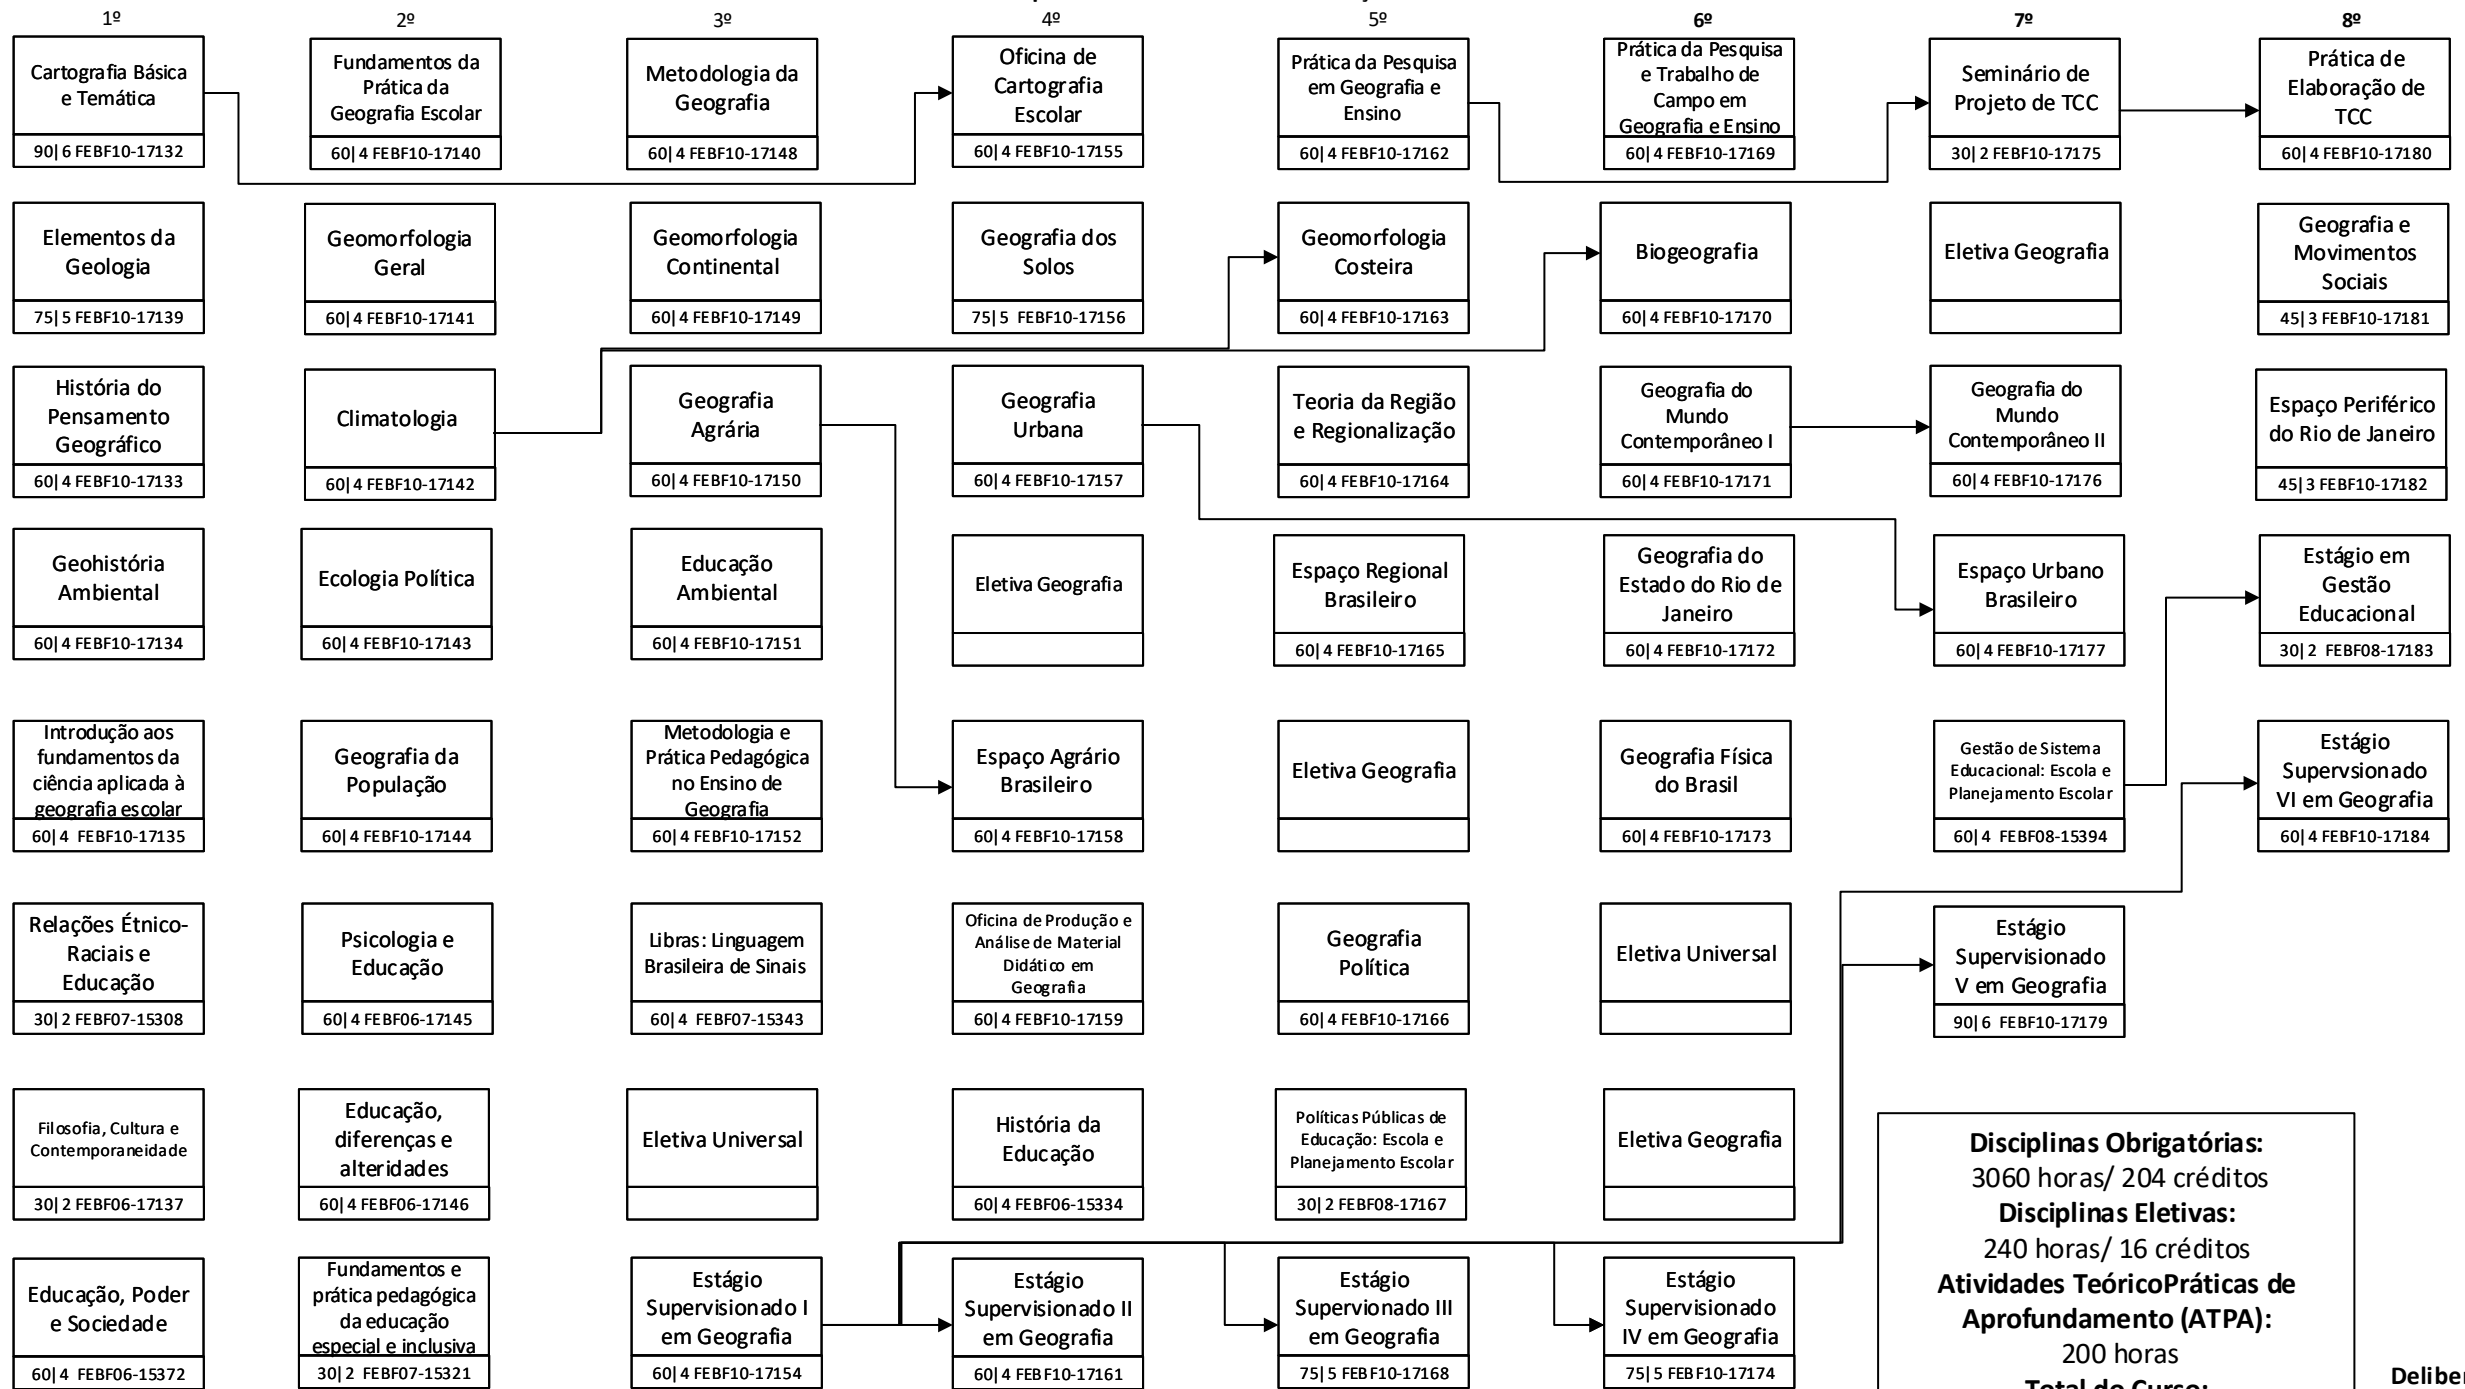

Curso de Geografia (Ênfase em Meio Ambiente) | **Habilitação:** Licenciatura
Unidade Responsável: Faculdade de Educação da Baixada Fluminense

Disciplinas Obrigatórias:
3060 horas/ 204 créditos
Disciplinas Eletivas:
240 horas/ 16 créditos
Atividades TeóricoPráticas de Aprofundamento (ATPA):
200 horas
Total do Curso:
3500 horas/ 220 créditos

Deliberação
23/2023
Versão 2

Observação: Os números situados na parte inferior do retângulo representam a carga horária e os créditos conferidos por disciplina.