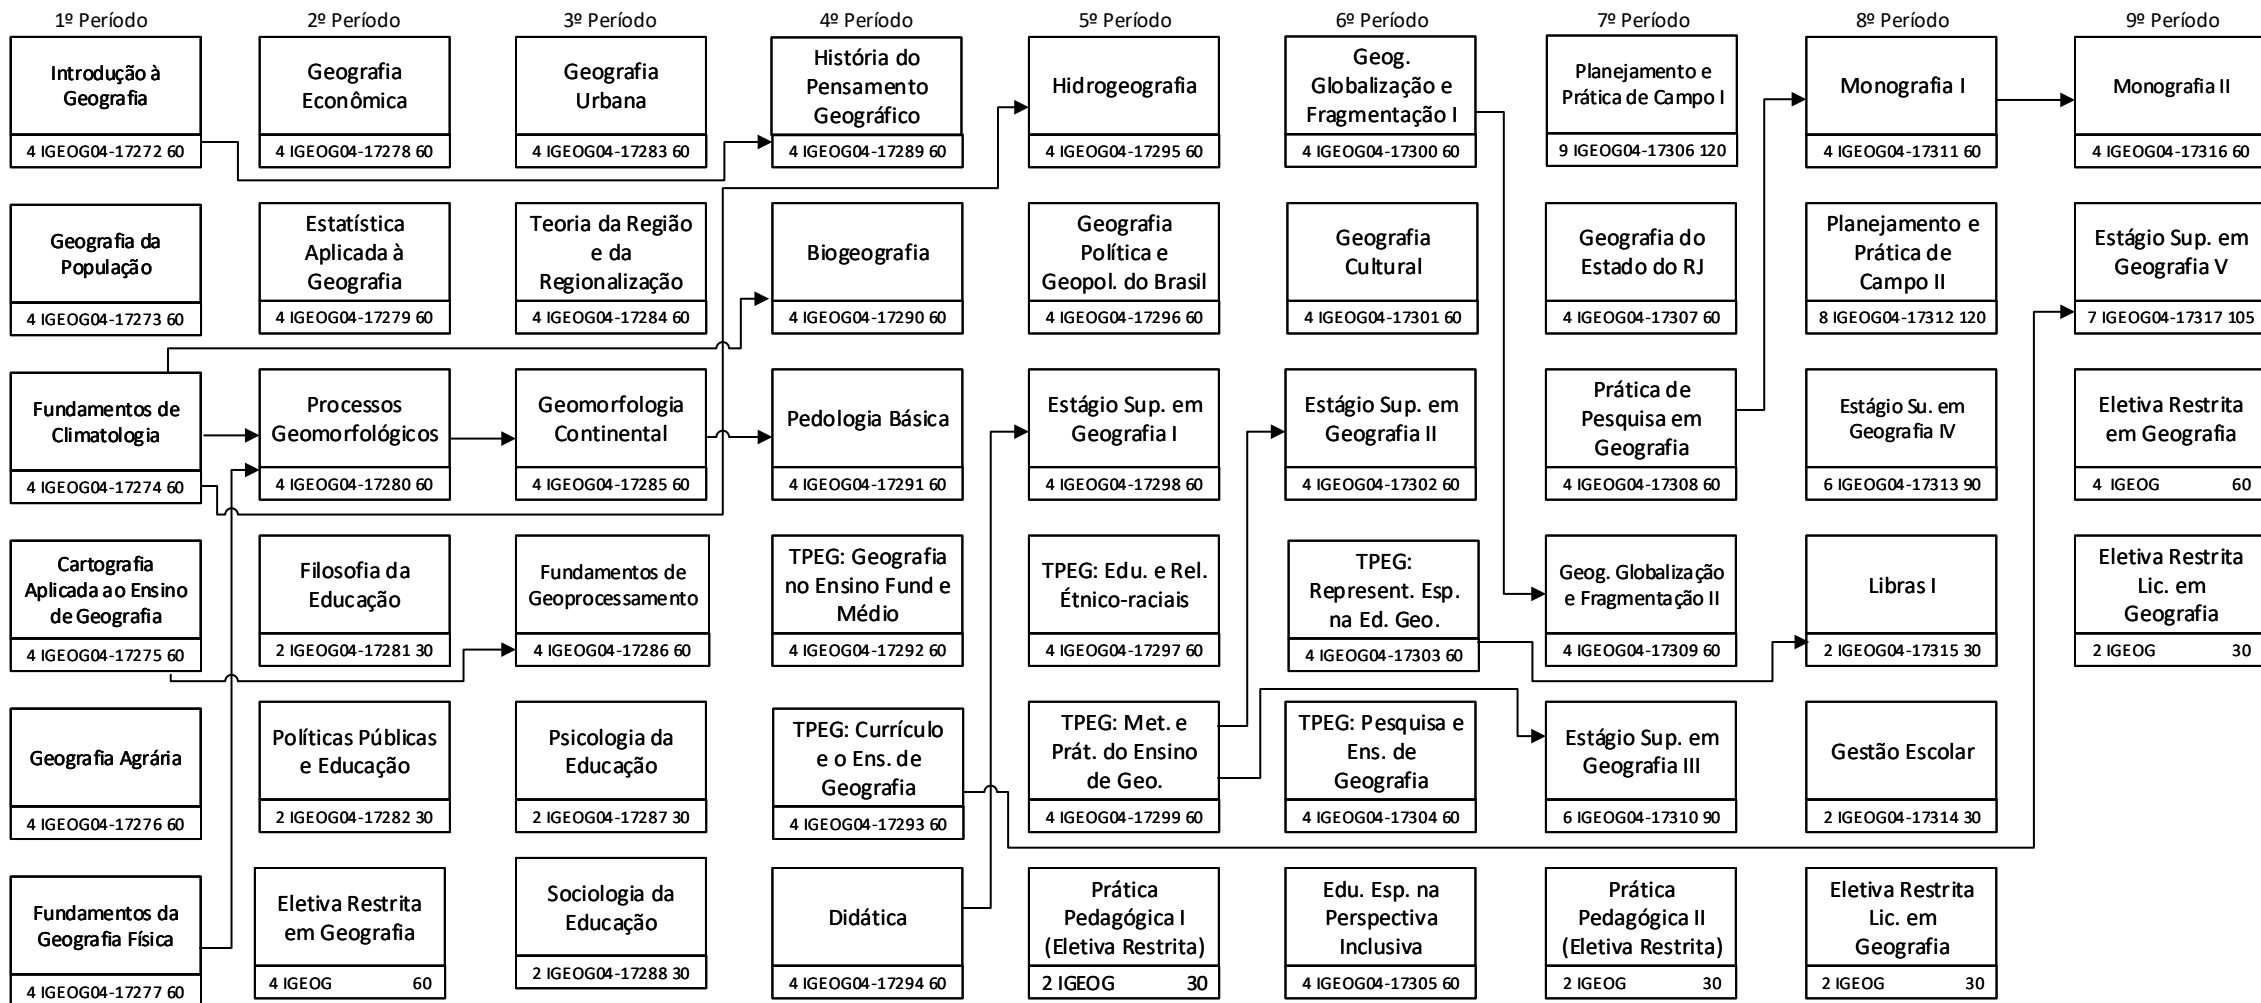

Geografia
Habilitação: Licenciatura
Unidade Responsável: Instituto de Geografia
(Campus Regional de Cabo Frio)

Componente Curricular	Créditos	Carga Horária (h)
Disciplinas Obrigatórias:	187	2805
Disciplinas Eletivas Restritas:	16	240
Total de horas de ATPA:		200
Total:	203	3245

O curso será integralizado em um mínimo de 09 períodos e em um máximo de 14 períodos.