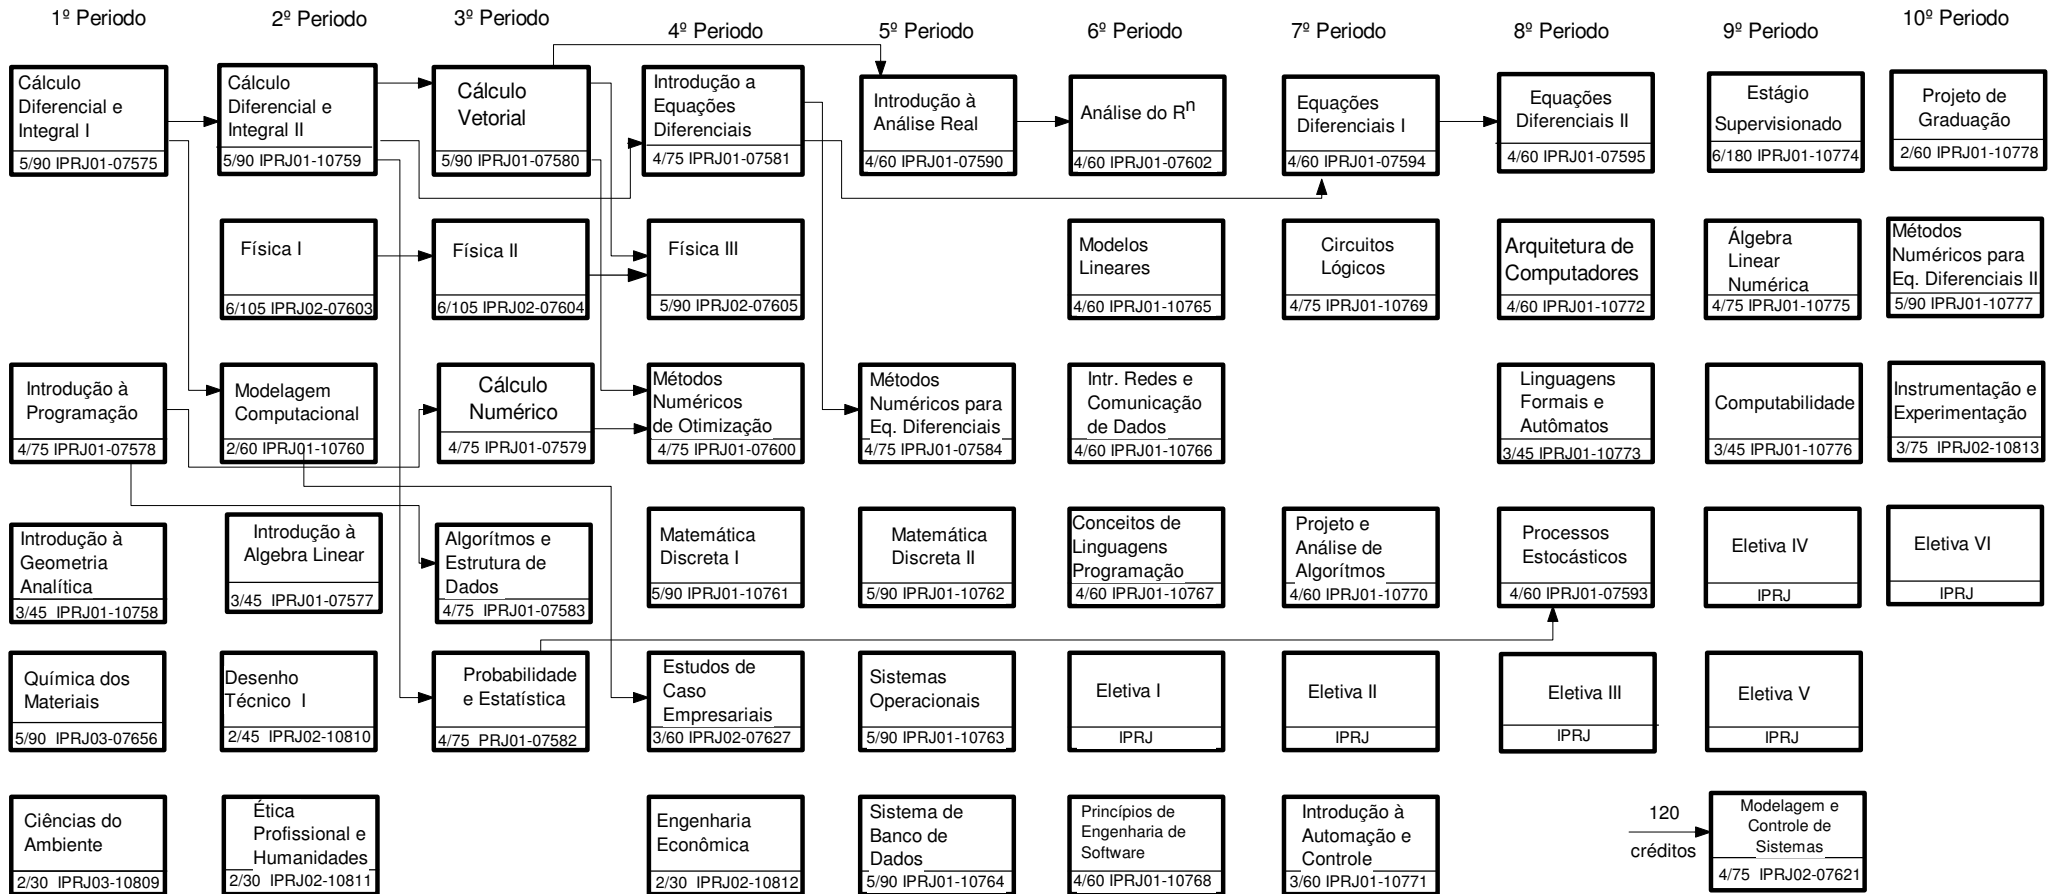

CURSO DE ENGENHARIA DA COMPUTAÇÃO
UNIDADE RESPONSÁVEL: INSTITUTO POLITÉCNICO- IPRJ

Total de horas do curso: 3690

- Total de créditos do curso: 209

- Créditos em disc. obrigatórias - 185 (3330 horas)

- Créditos em disc. eletivas - 24 (360 horas)

Obs.: Os números situados no canto inferior do retângulo representam, respectivamente, créditos e carga horária conferidos por disciplina.

O curso será intergralizado em um mínimo de 8 períodos e no máximo de 16.