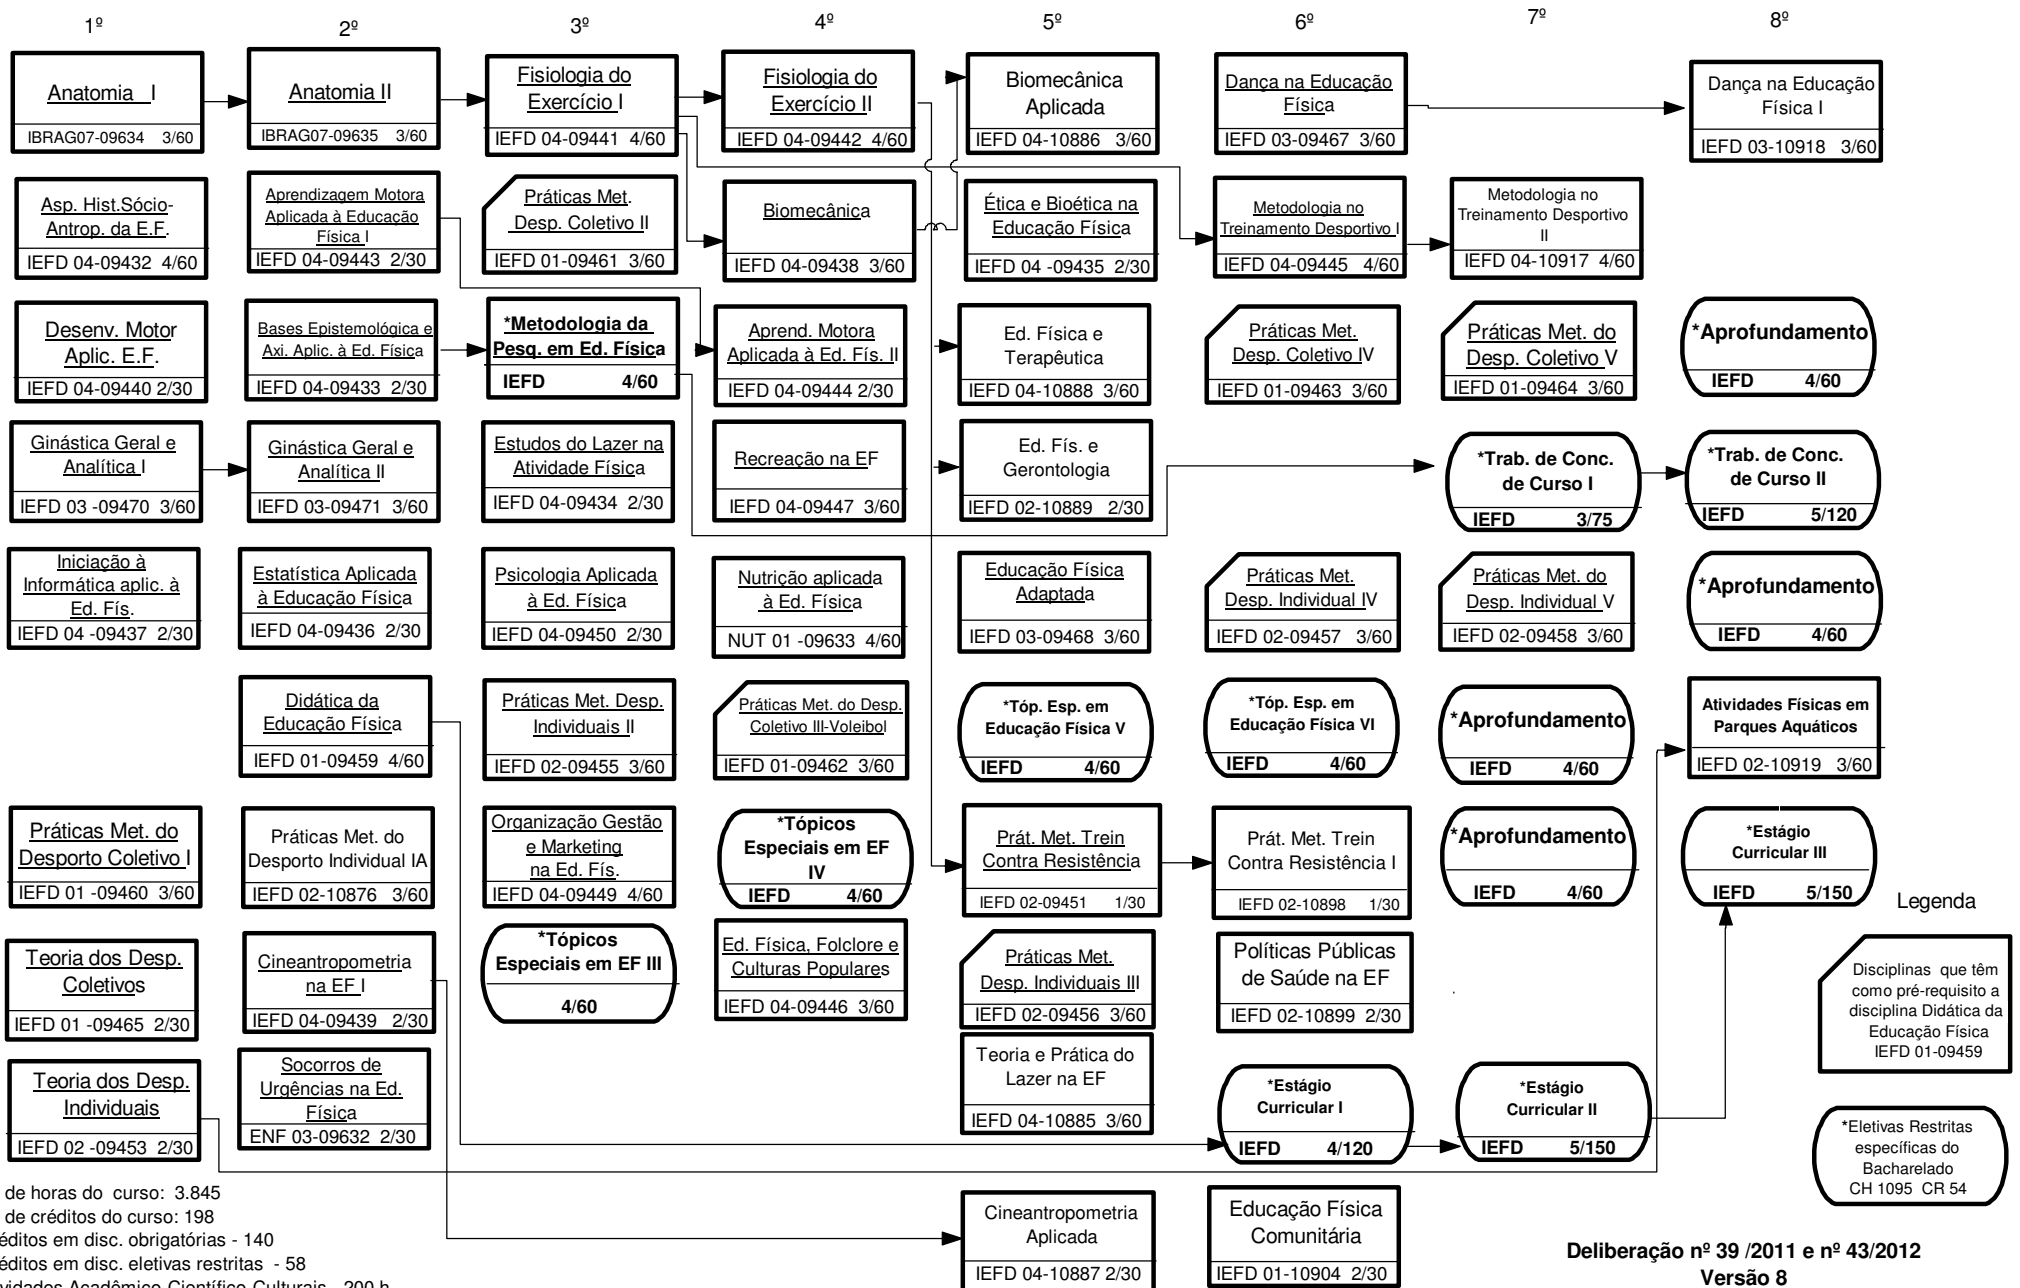

Curso: Bacharelado em Educação Física
Unidade Responsável: Instituto de Educação Física e Desporto

Total de horas do curso: 3.845
 Total de créditos do curso: 198
 Créditos em disc. obrigatórias - 140
 Créditos em disc. eletivas restritas - 58
 Atividades Acadêmico-Científico-Culturais - 200 h
 O tempo de integralização do currículo é de, no mínimo, 8 (oito) períodos e, no máximo, 16 (dezesseis) períodos.

Deliberação nº 39/2011 e nº 43/2012
Versão 8

As disciplinas sublinhadas são comuns aos currículos de Licenciatura e Bacharelado.

(atualizado em 27/02/2013)

Legenda

- Disciplinas que têm como pré-requisito a disciplina Didática da Educação Física IEFD 01-09459
- *Eletivas Restritas específicas do Bacharelado CH 1095 CR 54