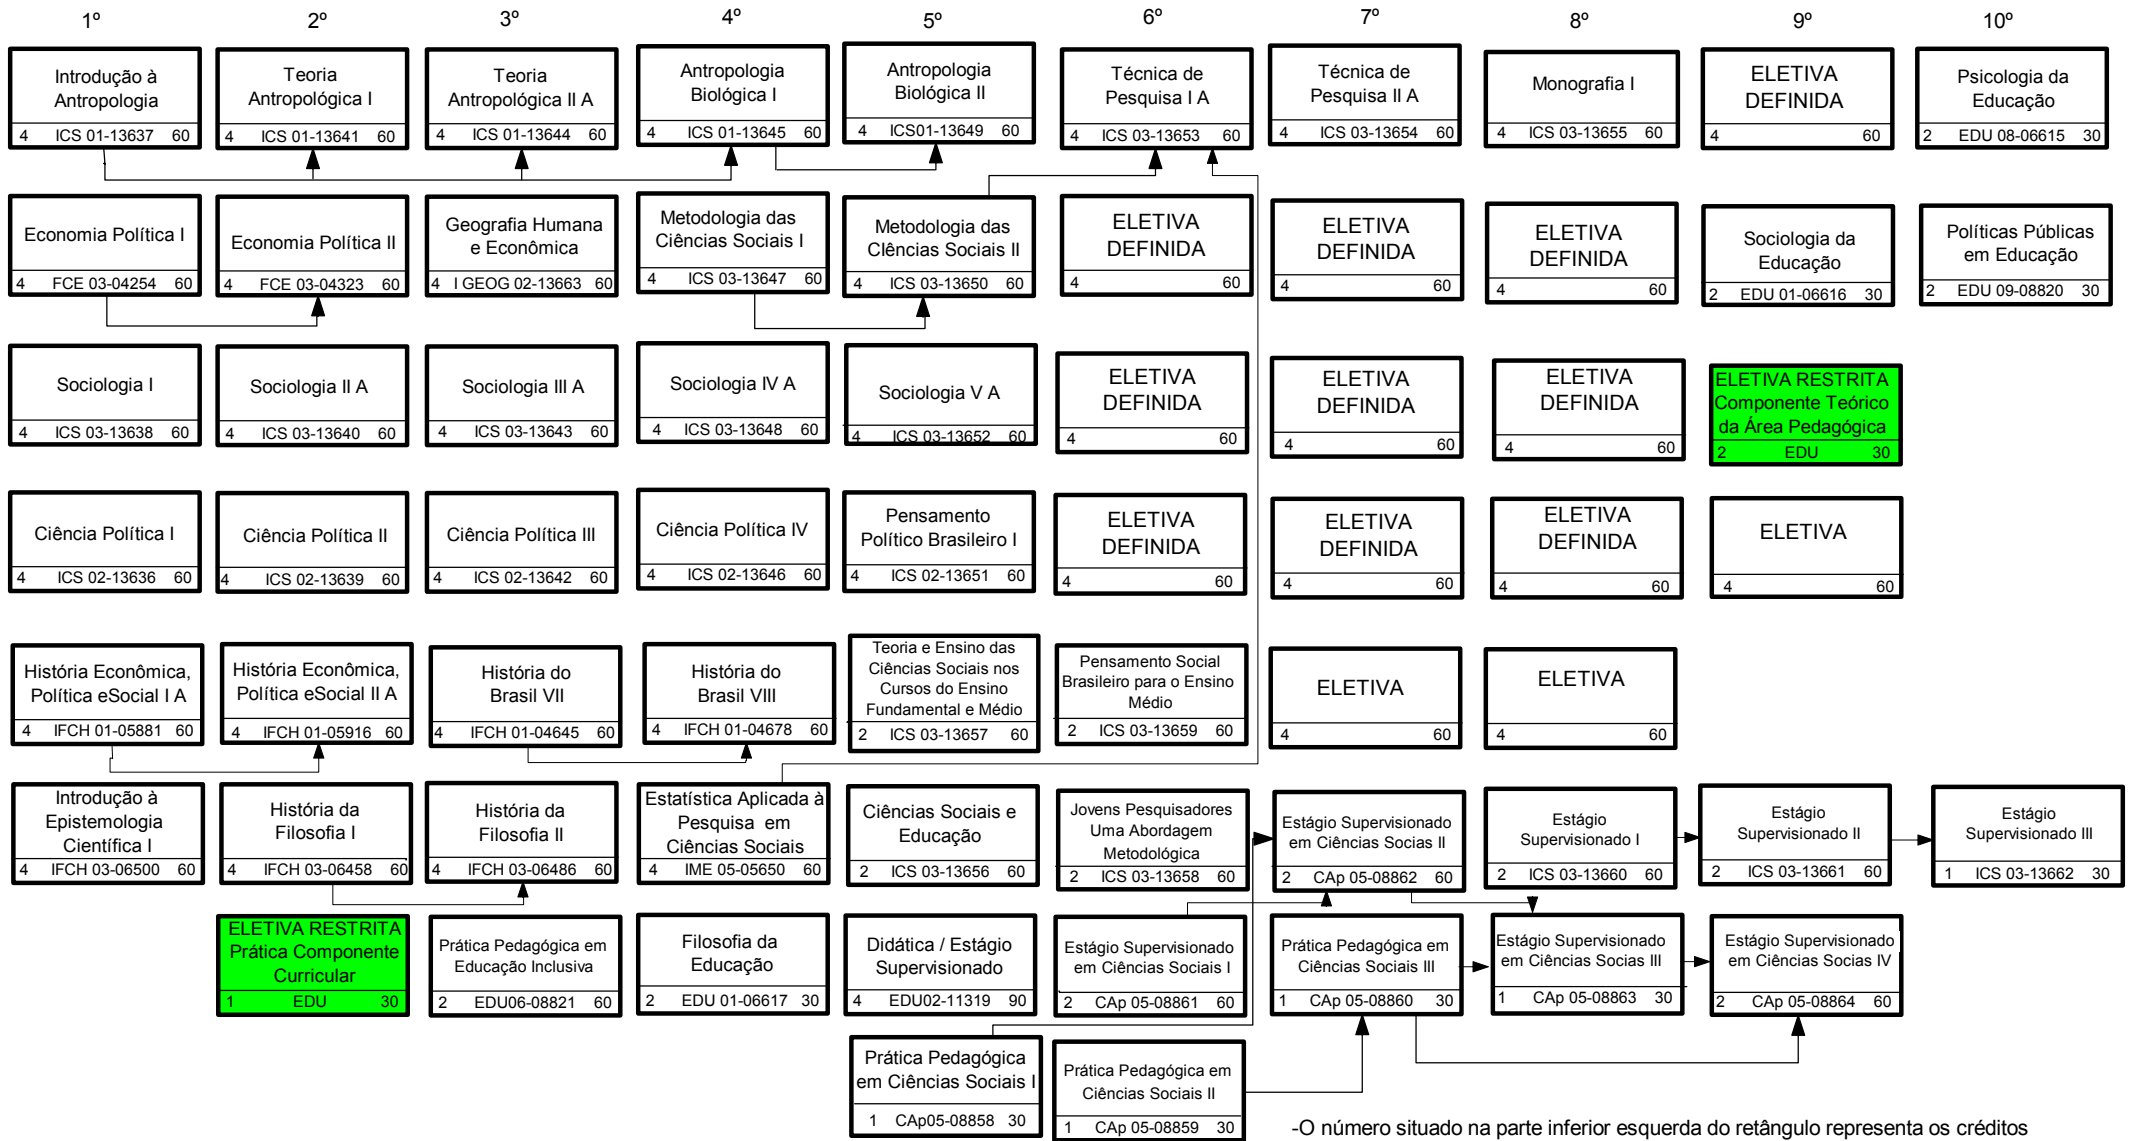

CURSO DE CIÊNCIAS SOCIAIS
HABILITAÇÃO: LICENCIATURA
UNIDADE RESPONSÁVEL: INSTITUTO DE CIÊNCIAS SOCIAIS

Total de horas do curso: 3770 (sendo 200 horas em Atividades Acadêmico-Científico-Culturais)

Total de créditos do curso: 216 créditos

Créditos em disciplinas obrigatórias: 161 créditos

Créditos em disciplinas eletivas: 55 créditos (sendo: 3 créditos em eletivas restritas da EDU, 40

créditos de eletivas definidas e 12 créditos de livre escolha do aluno entre disciplinas eletivas definidas

e/ou eletivas universais).

-O número situado na parte inferior esquerda do retângulo representa os créditos conferidos por disciplina.

-O número situado na parte inferior direita do retângulo representa a carga horária da disciplina.

-O curso será integralizado em um mínimo de 10 períodos e um máximo de 18.

Delib. nº 26 /2014
 versão 1
 Atualizado em 23/06/2021