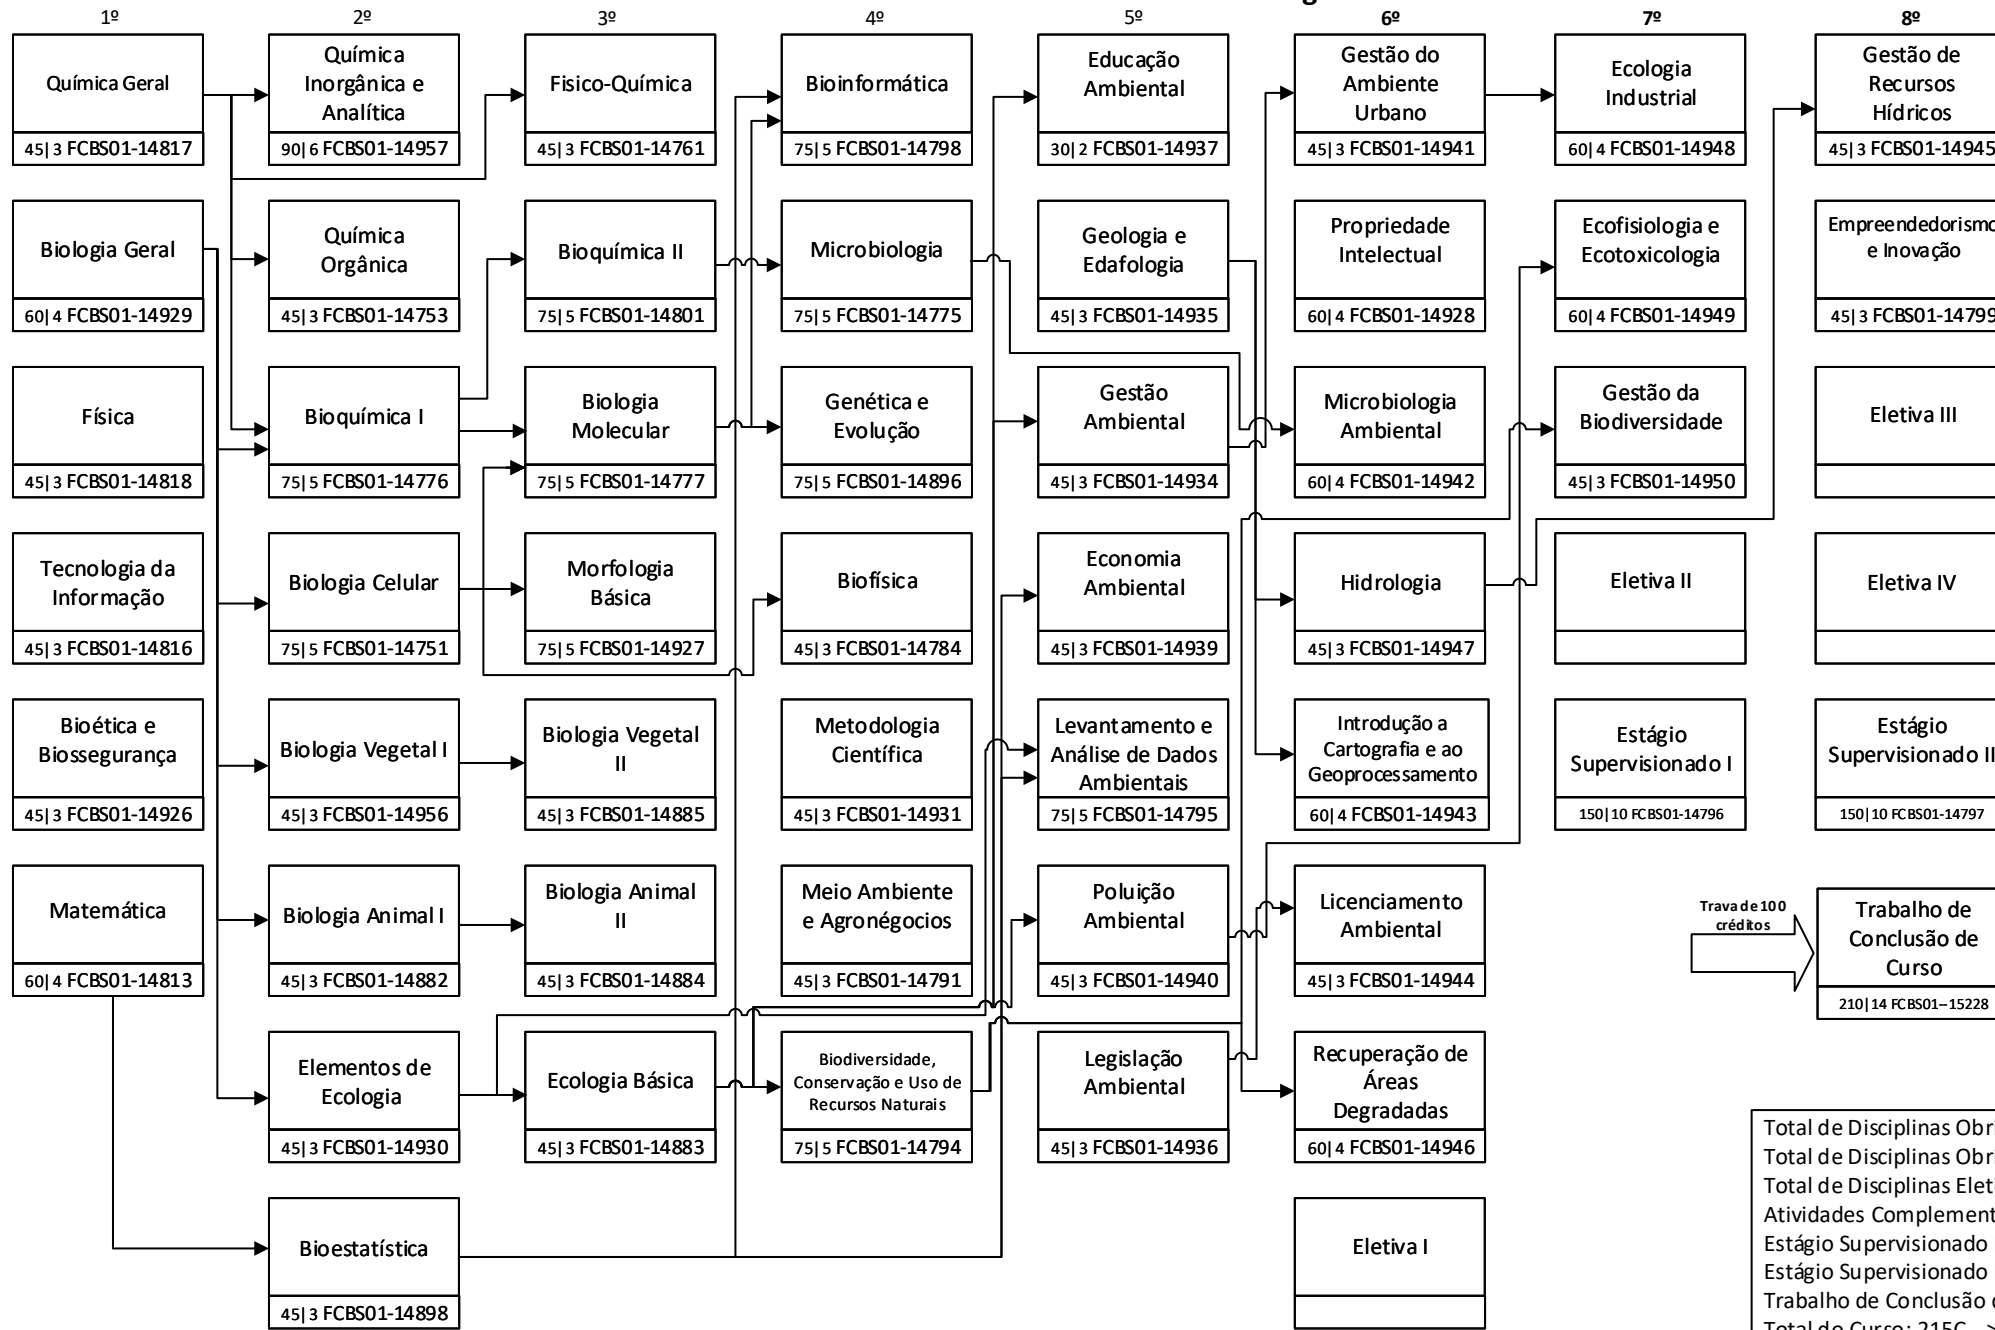

Curso de Graduação em Ciências Biológicas - Gestão Ambiental
Faculdade de Ciências Biológicas e Saúde - FCBS

Total de Disciplinas Obrigatórias do Ciclo Básico: 107C --> 1605 horas
 Total de Disciplinas Obrigatórias do Ciclo Específico: 78C --> 1170 horas
 Total de Disciplinas Eletivas: 10C --> 150 horas
 Atividades Complementares: 90 horas
 Estágio Supervisionado I: 10C --> 150 horas
 Estágio Supervisionado II: 10C --> 150 horas
 Trabalho de Conclusão de Curso: 14C --> 210 horas
 Total do Curso: 215C --> 3315 horas

O curso estabelece o tempo mínimo de integralização em 8 períodos e máximo em 12 períodos.
 * C = créditos