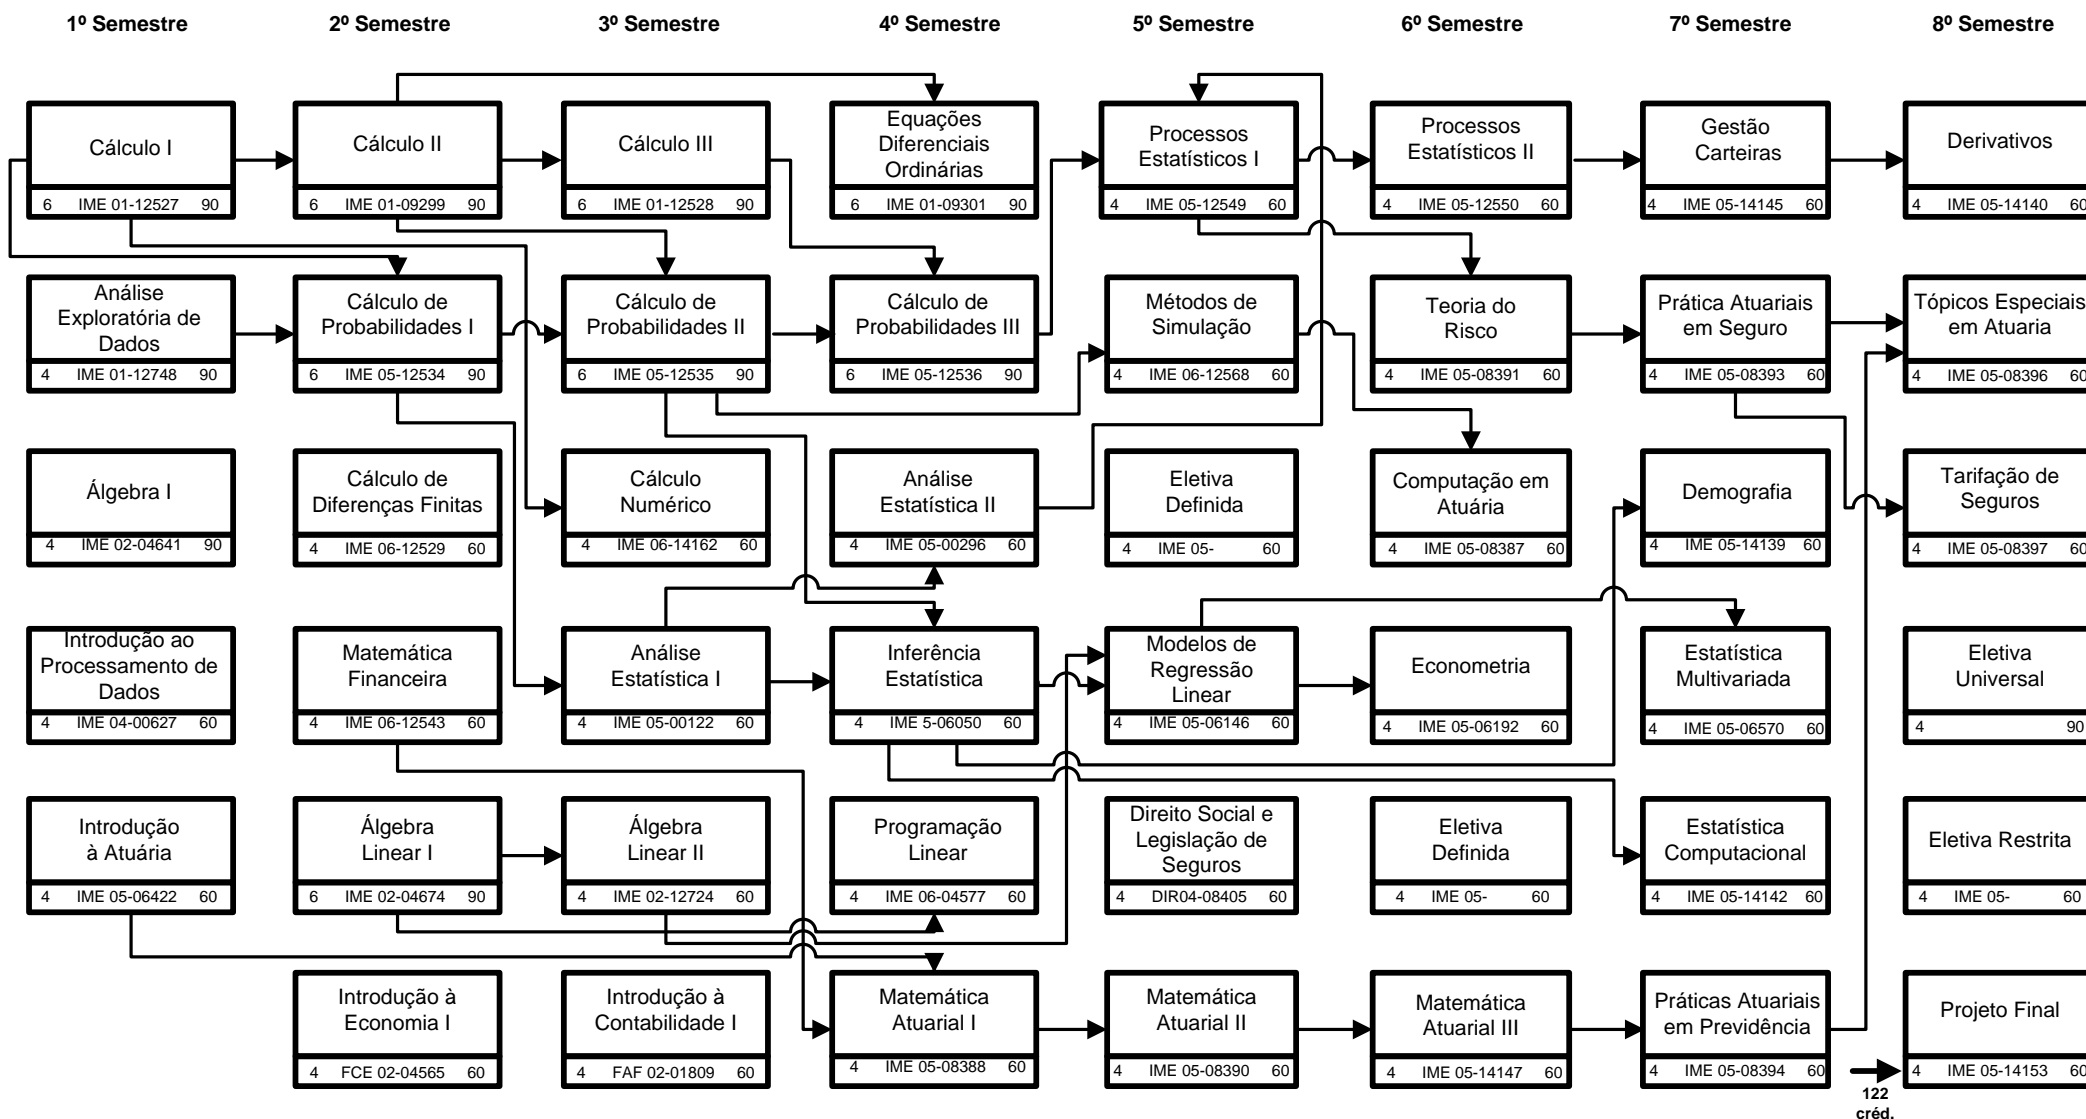

CURSO DE CIÊNCIAS ATUARIAIS
HABILITAÇÃO: BACHARELADO
UNIDADE RESPONSÁVEL: INSTITUTO DE MATEMÁTICA E ESTATÍSTICA

Total de créditos: 204 Total de carga horária do curso: 3090 horas
 Créditos Disciplinas Obrigatórias: 188 Carga Horária: 2820 horas
 Créditos Disciplinas Eletivas Restritas : 8 Carga Horária: 120 horas
 Créditos Disciplinas Eletivas Definidas : 4 Carga Horária: 60 horas
 Créditos Disciplinas Eletivas Universais: 4 Carga Horária: 60 horas
 Atividades Complementares Carga Horária: 30 horas
 O curso será integralizado em um mínimo de 08 e um máximo de 12 períodos.