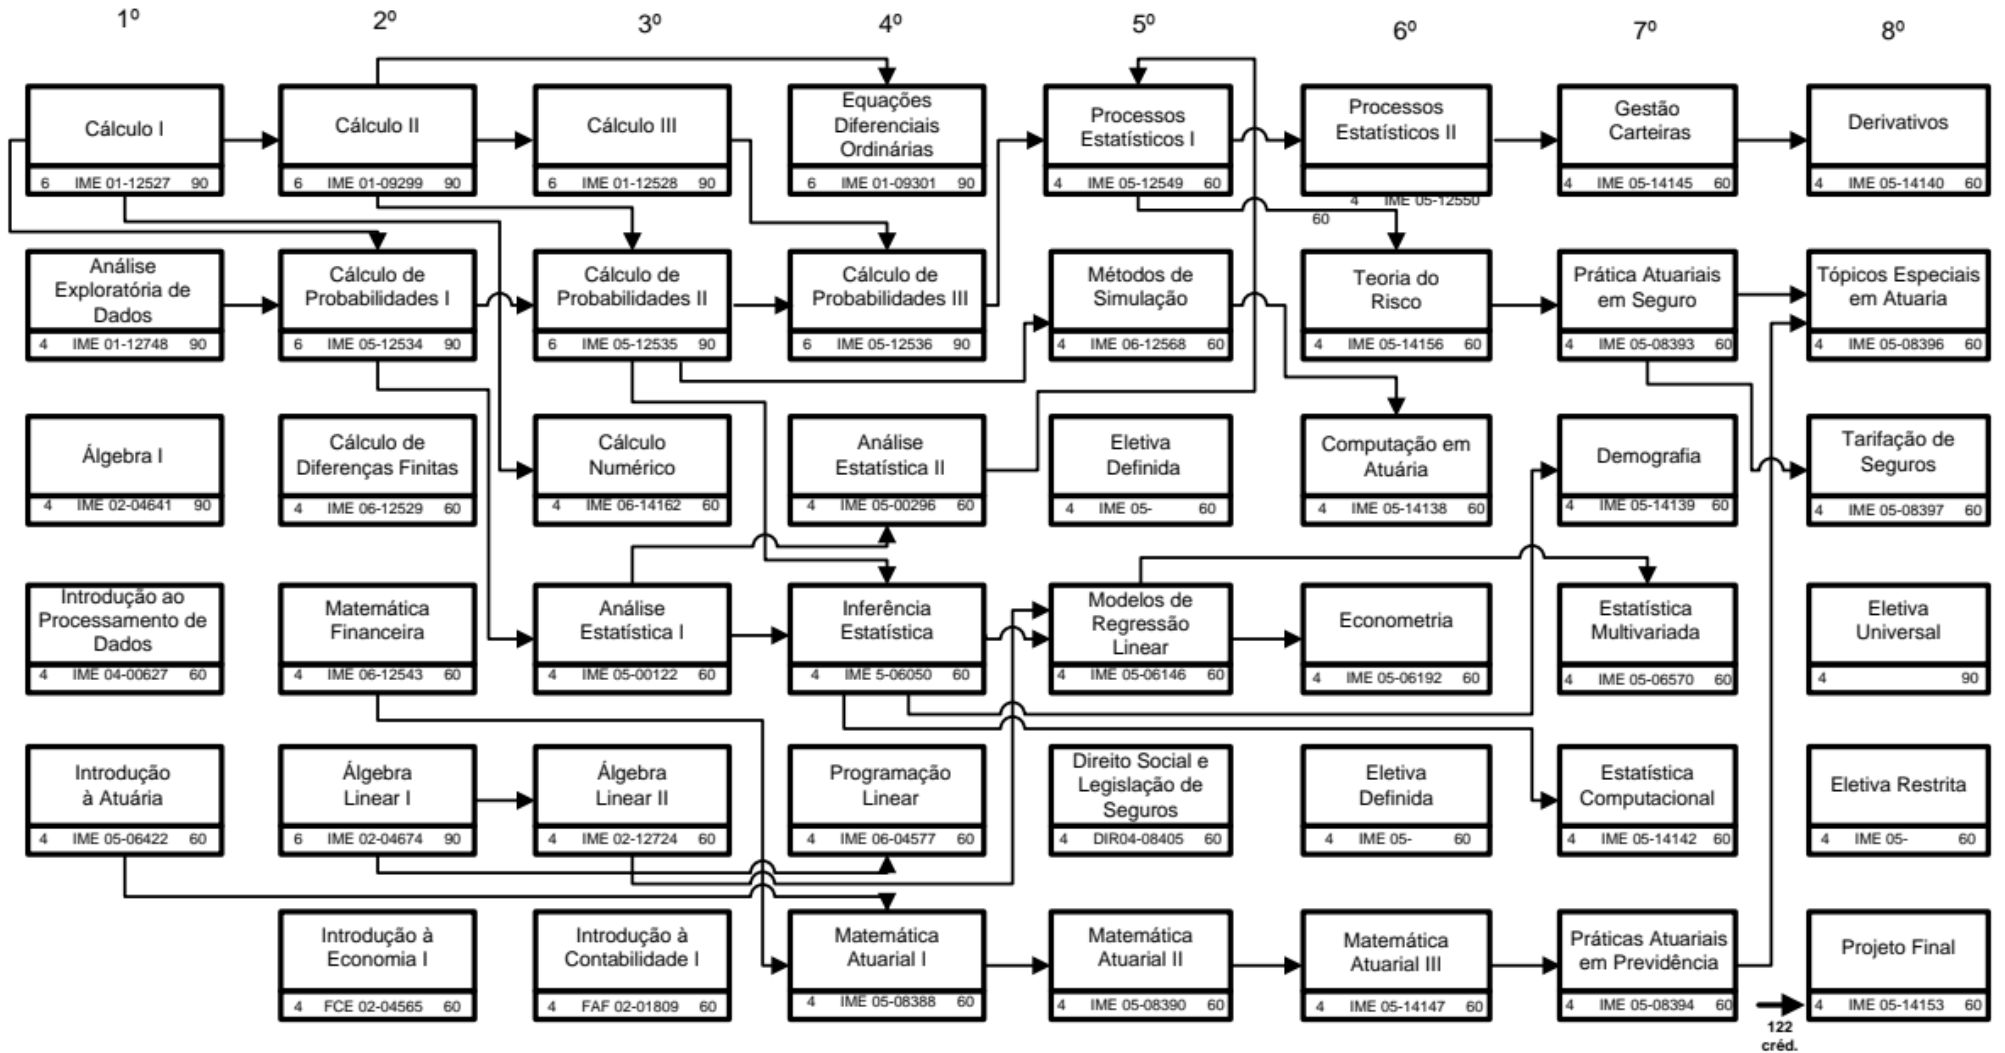

CURSO DE CIÊNCIAS ATUARIAIS
HABILITAÇÃO: BACHARELADO
UNIDADE RESPONSÁVEL: INSTITUTO DE MATEMÁTICA E ESTATÍSTICA

Total de créditos: 204 Total de carga horária do curso: 3090 horas
 Créditos Disciplinas Obrigatórias: 188 Carga Horária: 2820 horas
 Créditos Disciplinas Eletivas Restritas : 8 Carga Horária: 120 horas
 Créditos Disciplinas Eletivas Definidas : 4 Carga Horária: 60 horas
 Créditos Disciplinas Eletivas Universais: 4 Carga Horária: 60 horas
 Atividades Complementares Carga Horária: 30 horas

O curso será integralizado em um mínimo de 08 e um máximo de 12 períodos.