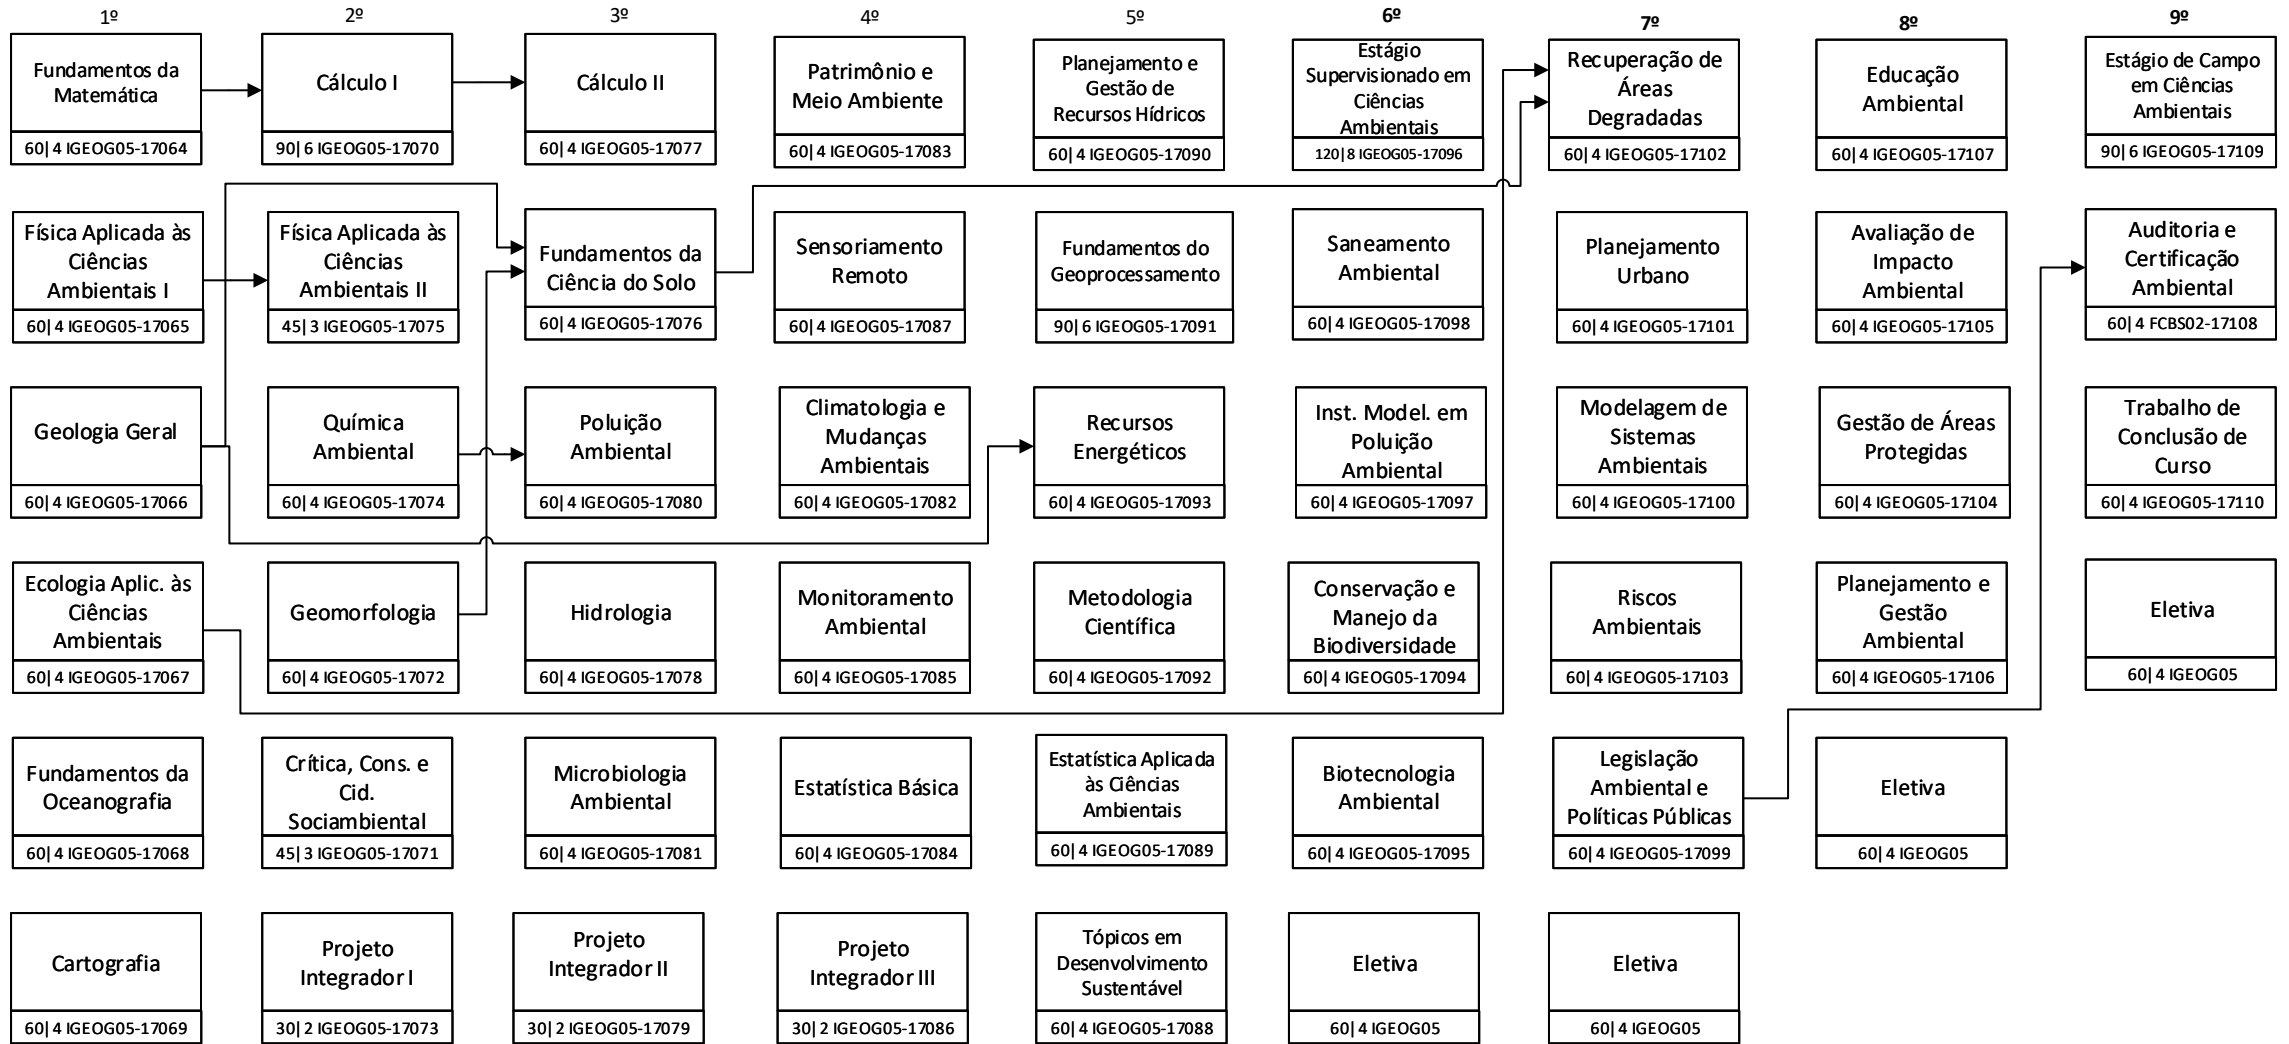

Curso: Ciências Ambientais
Modalidade: Bacharelado
Unidade Responsável: Instituto de Geografia

Carga horária total: 3.120 horas
 Número total de créditos: 208
 Total de horas em disciplinas obrigatórias: 2.880 horas
 Total de créditos em disciplinas obrigatórias: 192
 Total de horas em disciplinas eletivas: 240 horas
 Total de créditos em disciplinas eletivas: 16

O tempo de integralização do currículo é de, no mínimo 9 (nove) períodos e, no máximo, 16 (dezesseis) períodos