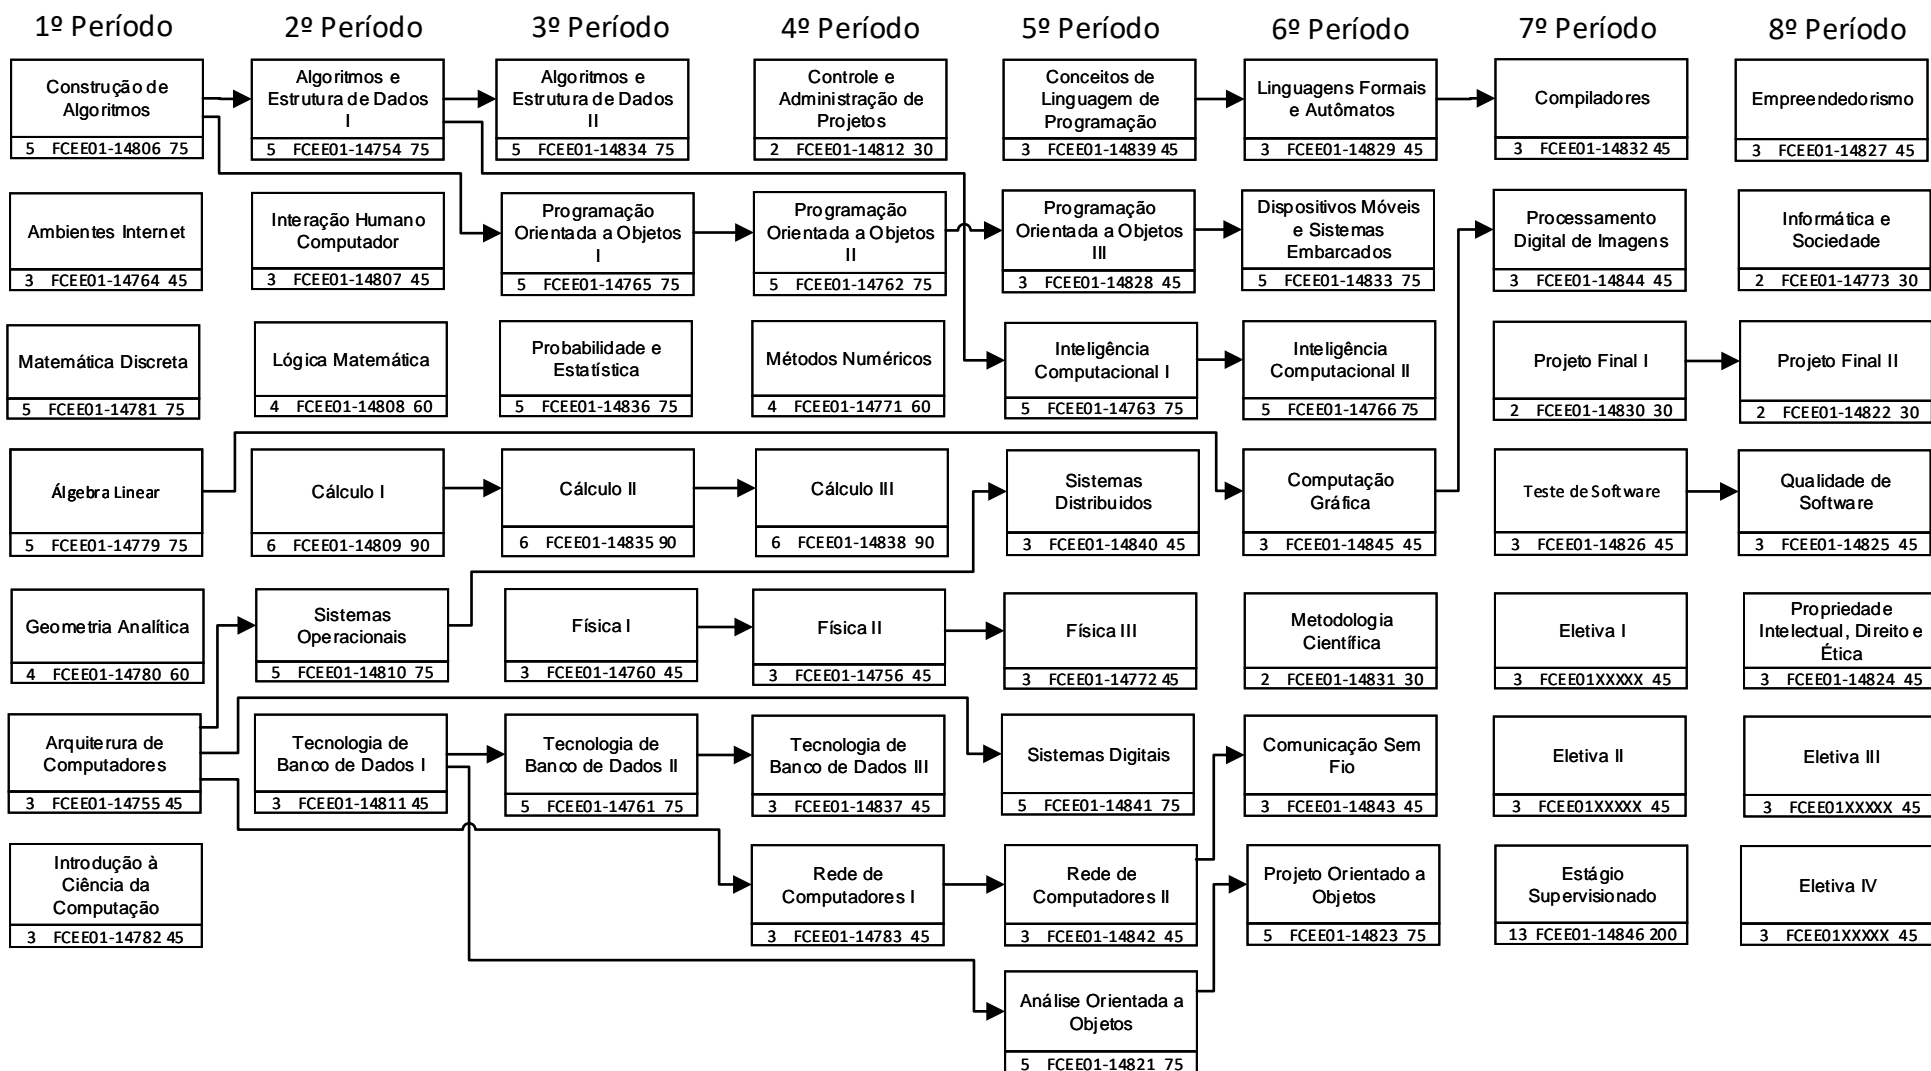

CURSO DE CIÊNCIA DA COMPUTAÇÃO
HABILITAÇÃO: BACHARELADO
UNIDADE RESPONSÁVEL: FACULDADE DE CIÊNCIAS EXATAS E ENGENHARIAS

Total de créditos: 214 Total de carga horária do curso: 3215 horas
 Créditos Disciplinas Obrigatórias: 202 Carga Horária: 3035 horas
 Créditos Disciplinas Eletivas Definidas : 12 Carga Horária: 180 horas
 Atividades Complementares Carga Horária: 100 horas
 O curso será integralizado em um mínimo de 08 e um máximo de 14 períodos.