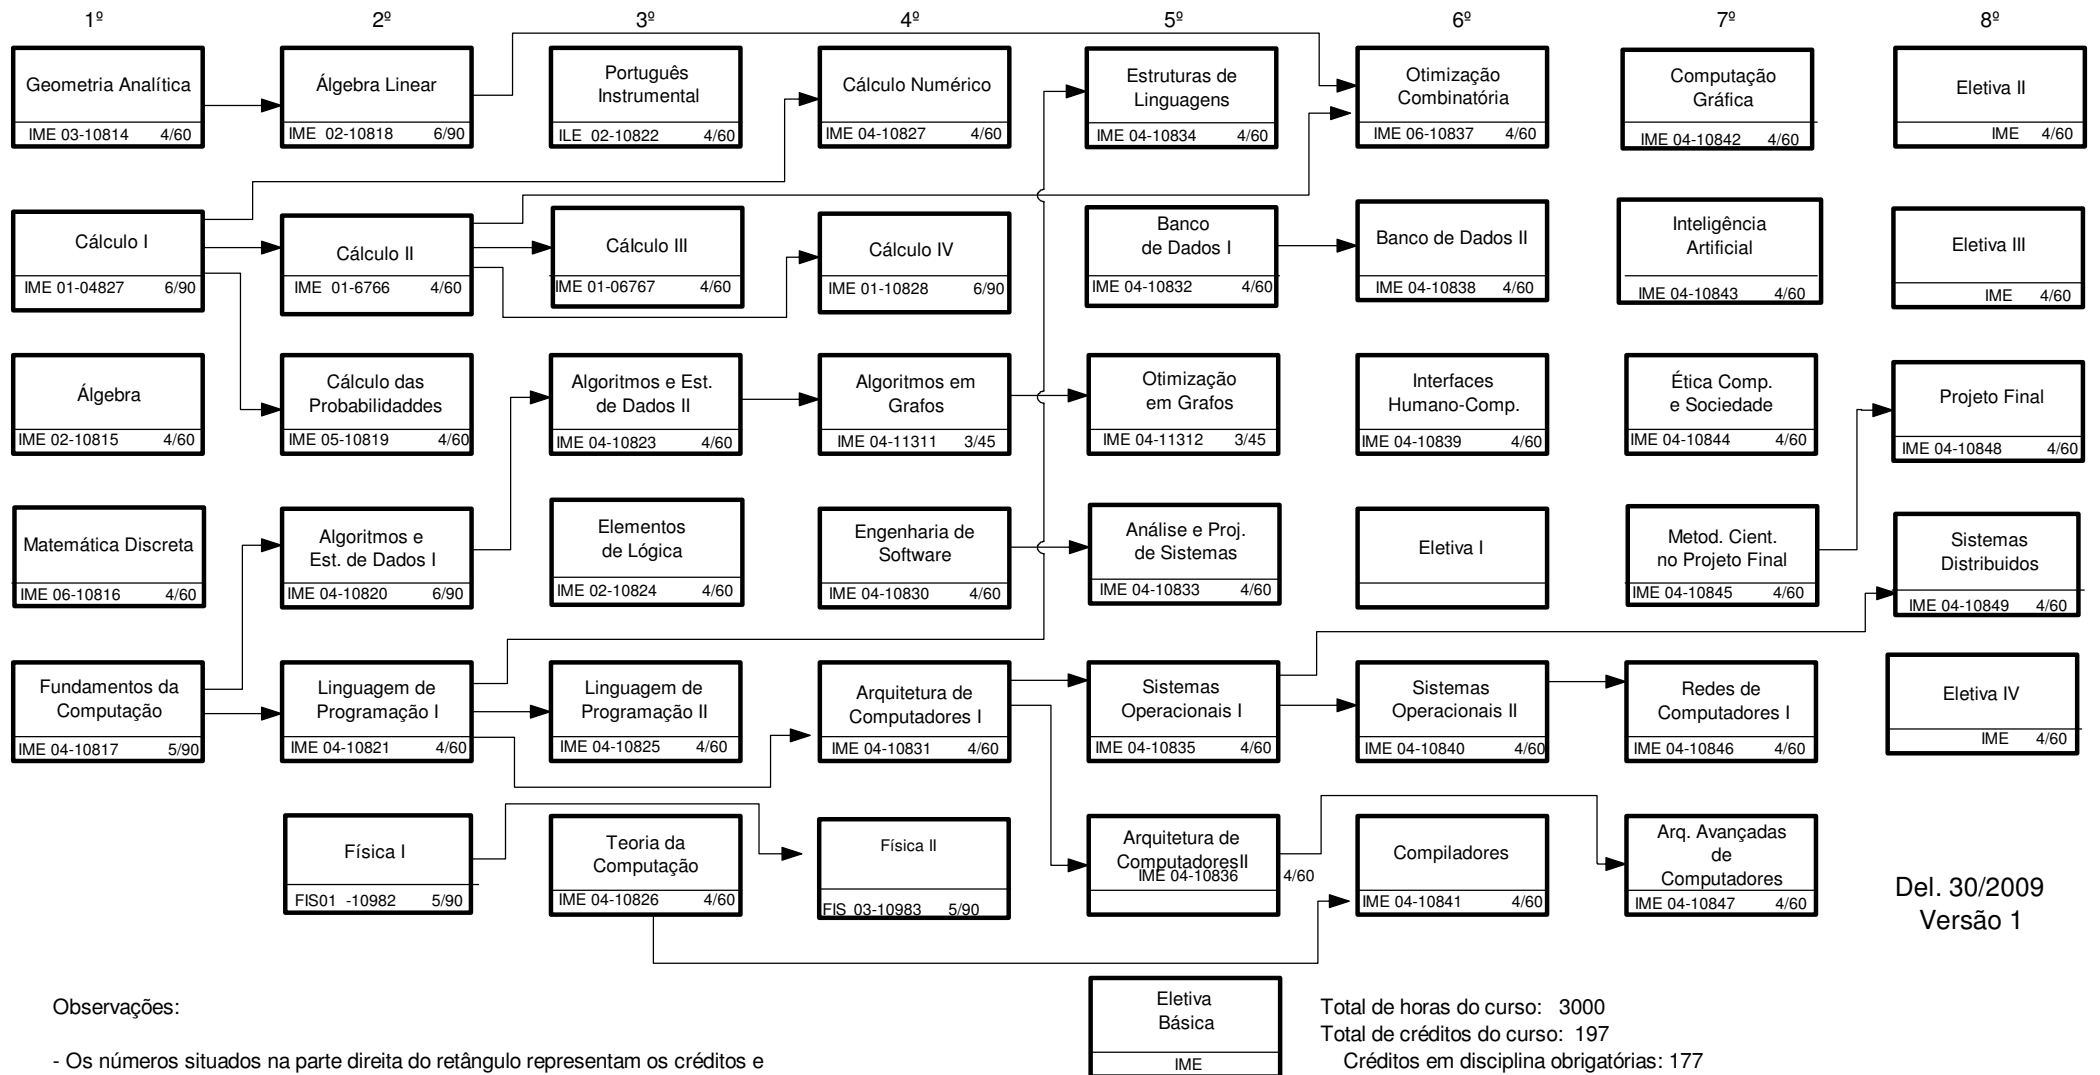

CURSO DE CIÊNCIA DA COMPUTAÇÃO
UNIDADE RESPONSÁVEL: INSTITUTO DE MATEMÁTICA E ESTATÍSTICA

Del. 30/2009
Versão 1

Observações:

- Os números situados na parte direita do retângulo representam os créditos e a carga horária conferidos por disciplina.

- O Curso será integralizado em um mínimo de 8 e um máximo de 16 períodos.

Total de horas do curso: 3000

Total de créditos do curso: 197

Créditos em disciplina obrigatórias: 177

Créditos em disciplinas restritas: 20 créditos, sendo 4 créditos em restritas básicas do grupo I e 16 créditos em restritas do grupo II.