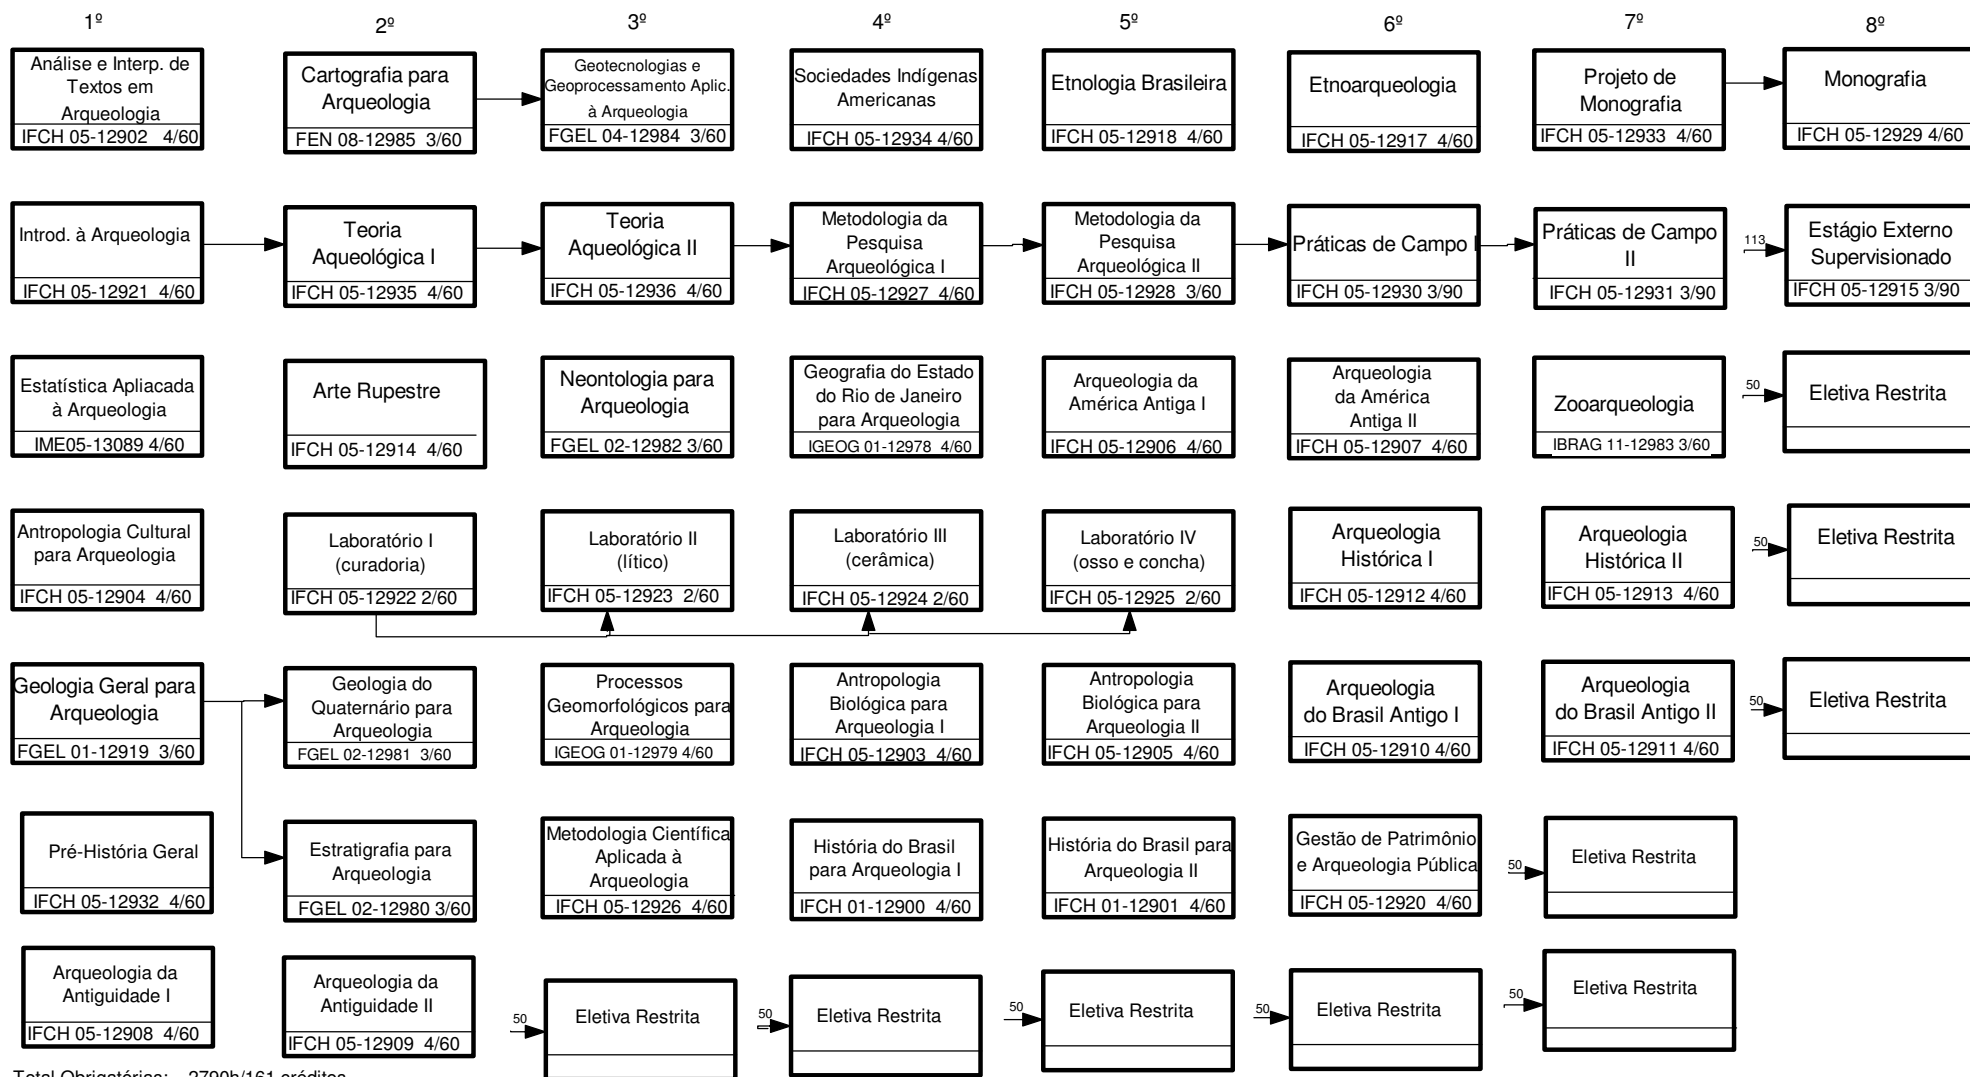

Curso: Arqueologia
Currículo: Bacharelado em Arqueologia
Unidade Responsável: Instituto de Filosofia e Ciências Humanas - IFCH

- Total Obrigatórias: 2790h/161 créditos
- Total Eletivas Restritas: 300h/20 créditos
- Total de Atividades Complementares: 200 horas
- Total Geral: 3290h/181 créditos
- O tempo de integralização do currículo é de, no mínimo, 8 (oito) períodos e, no máximo, 14 (catorze) períodos.

Para se inscrever em disciplinas eletivas restritas, o aluno deverá ter integralizado, no mínimo, 50 (cinquenta) créditos.
 Para se inscrever na disciplina Estágio Externo Supervisionado o aluno deverá ter integralizado, no mínimo, 113 créditos.

Deliberação nº 27/2013 e Deliberação 37/2015
 Versão 1

(Atualizado em 27/01/2016)