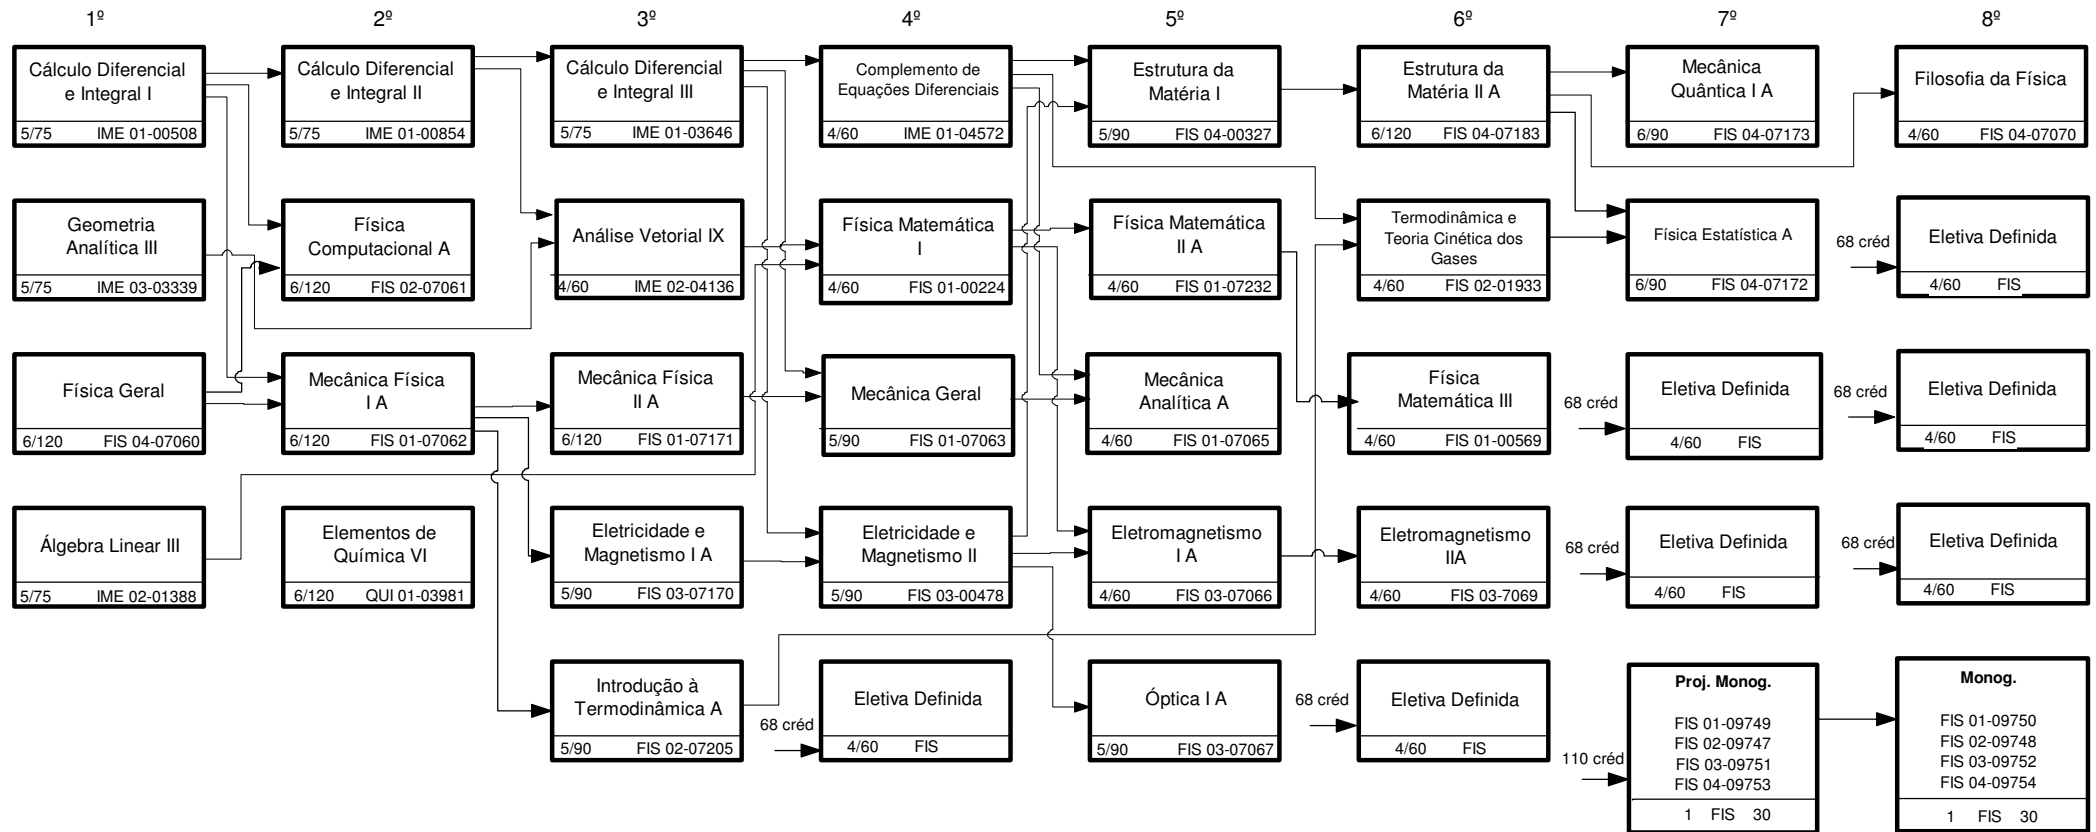

Curso de Física
Habilitação: Bacharelado
Unidade Responsável: Instituto de Física Armando Dias Tavares

OBSERVAÇÕES:

Os algarismos situados na parte inferior esquerda do retângulo representam os créditos e a carga horária, conferidos por disciplina.

O curso será integralizado em um mínimo de 8 e um máximo de 14 períodos.

Carga Horária do Curso: 2895 h
 Total de créditos do curso: 173 crd
 Créditos em disciplinas obrigatórias: 143 crd
 Créditos em disciplinas eletivas: 30 crd
 - Eletivas definidas: 28 crd
 - Eletivas restritas: 2 crd