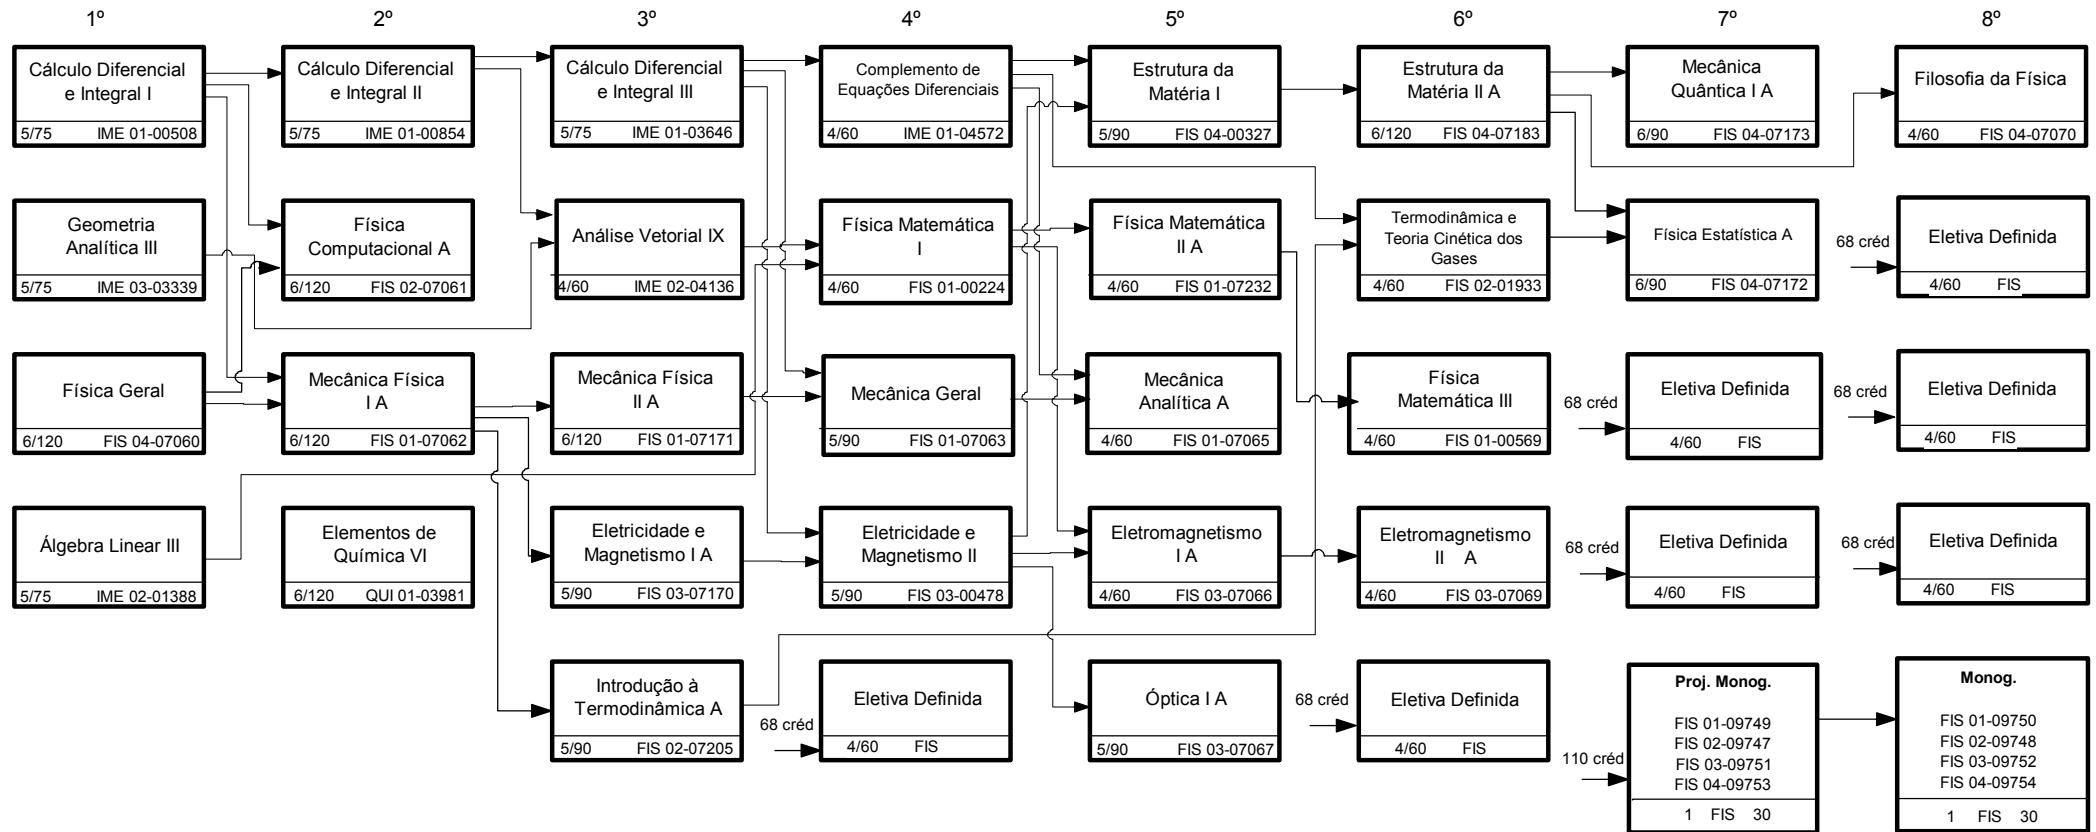

Curso de Física
Habilitação: Bacharelado
Unidade Responsável: Instituto de Física Armando Dias Tavares

OBSERVAÇÕES:

Os algarismos situados na parte inferior esquerda do retângulo representam os créditos e a carga horária, conferidos por disciplina.

O curso será integralizado em um mínimo de 8 e um máximo de 14 períodos.

Carga Horária do Curso: 2895 h
 Total de créditos do curso: 173 crd
 Créditos em disciplinas obrigatórias: 143 crd
 Créditos em disciplinas eletivas: 30 crd
 - Eletivas definidas: 28 crd
 - Eletivas restritas: 2 crd